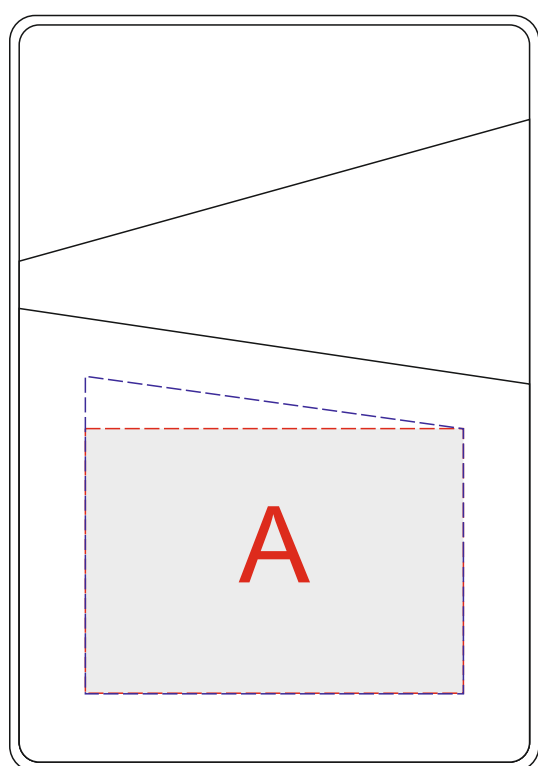

# Арт.11420,11421

сторона 1

сторона 2

**Внимание!** При нанесении методом УФ печати на изображении проявляется текстура материала.

А	Вид нанесения	Макс площадь (Ш*В)
	Гравировка	50x42мм
	Уф печать	50x42мм
	Тиснение (арт. 114217 - только фольга)	50x35мм
	DTF (текстиль)	50x35мм

В	Вид нанесения	Макс площадь (Ш*В)
	Гравировка	50x64мм
	Уф печать	50x64мм
	Тиснение (арт. 114217 - только фольга)	50x50мм
	DTF (текстиль)	50x35мм