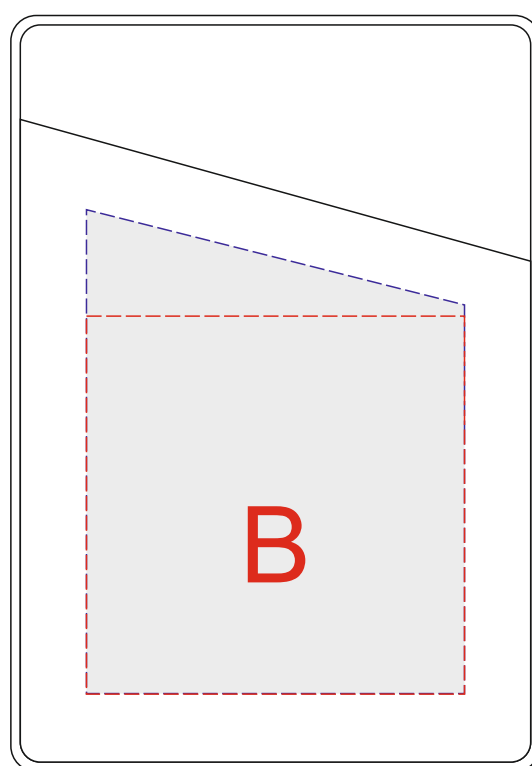

# Арт.11420,11421

сторона 1

сторона 2

**Внимание!** При нанесении методом УФ печати на изображении проявляется текстура материала.

А	Вид нанесения	Макс площадь (Ш*В)
	Гравировка	50x42мм
	Уф печать	50x42мм
	Тиснение (арт. 114217 - только фольга)	50x35мм
	DTF (текстиль)	50x35мм

В	Вид нанесения	Макс площадь (Ш*В)
	Гравировка	50x64мм
	Уф печать	50x64мм
	Тиснение (арт. 114217 - только фольга)	50x50мм
	DTF (текстиль)	50x35мм