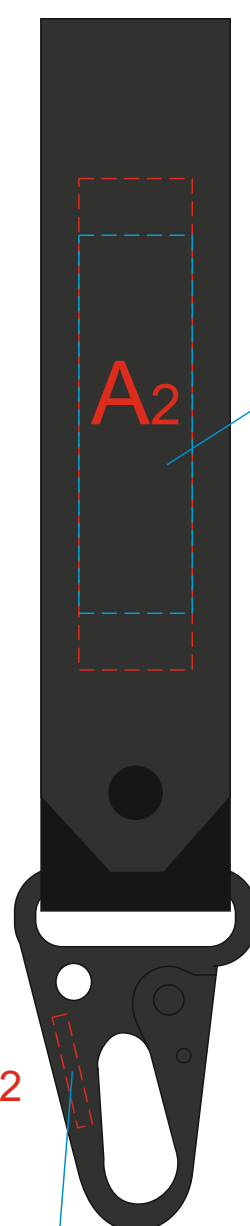

сторона 1

сторона 2

гравировка темнее цвета изделия.

гравировка белая матовая

<b>A</b>	Вид нанесения	Макс площадь (Ш*В)
	Тиснение	15x65мм
	Гравировка	15x50мм
<b>B</b>	Вид нанесения	Макс площадь (Ш*В)
	Гравировка	2x15мм