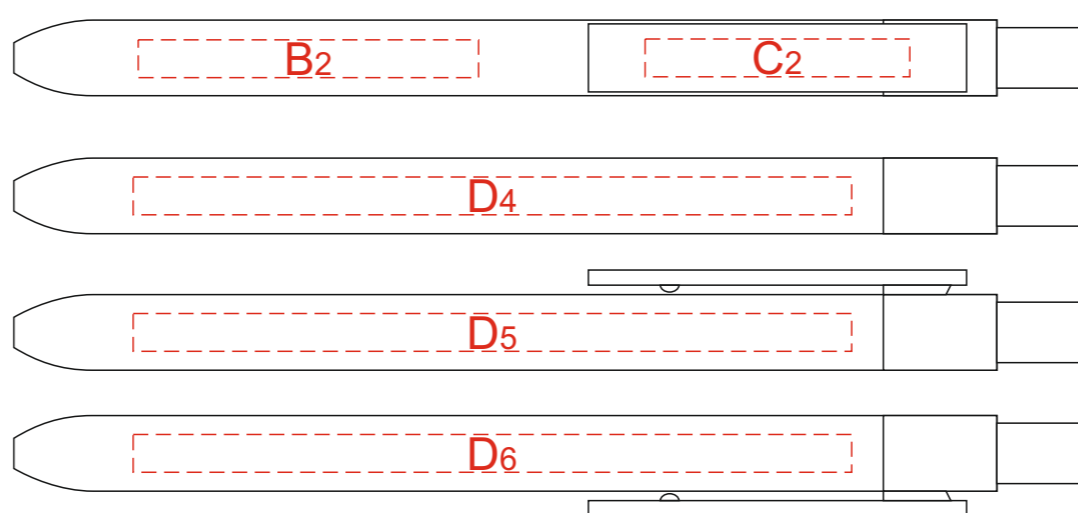

коробка, оборот

ручка

карандаш

Внимание! При тампопечати на коробке возможна миграция!

A	Вид нанесения	Макс площадь (Ш*В)
	Тампопечать	40x30мм
	Цифровая печать на белой основе	160x40мм

C	Вид нанесения	Макс площадь (Ш*В)
	Тампопечать	35x5мм

B	Вид нанесения	Макс площадь (Ш*В)
	Тампопечать	45x5мм

D	Вид нанесения	Макс площадь (Ш*В)
	Тампопечать	50x5мм