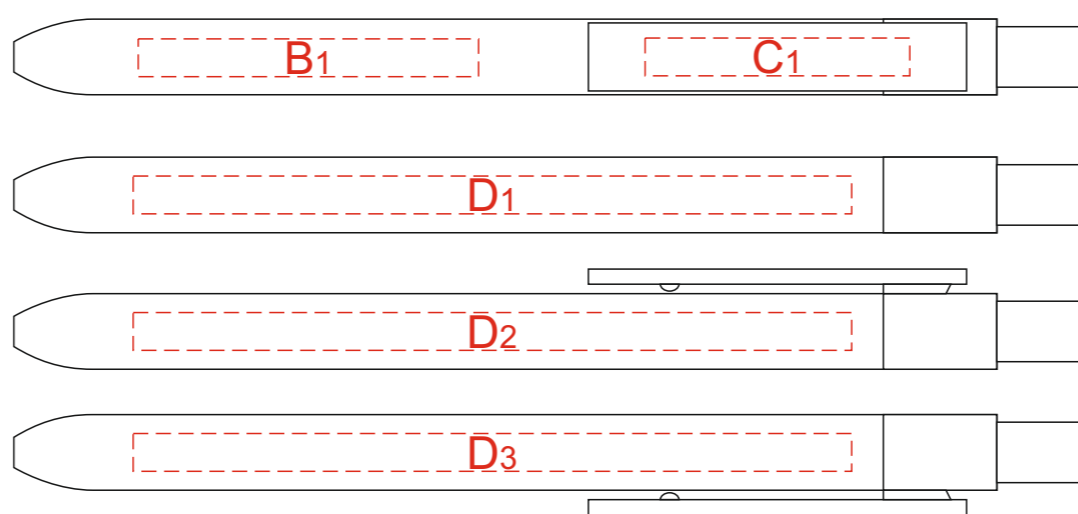

коробка, оборот

ручка

карандаш

Внимание! При тампопечати на коробке возможна миграция!

A	Вид нанесения	Макс площадь (Ш*В)
	Тампопечать	40x30мм
	Цифровая печать на белой основе	160x40мм

C	Вид нанесения	Макс площадь (Ш*В)
	Тампопечать	35x5мм

B	Вид нанесения	Макс площадь (Ш*В)
	Тампопечать	45x5мм

D	Вид нанесения	Макс площадь (Ш*В)
	Тампопечать	50x5мм