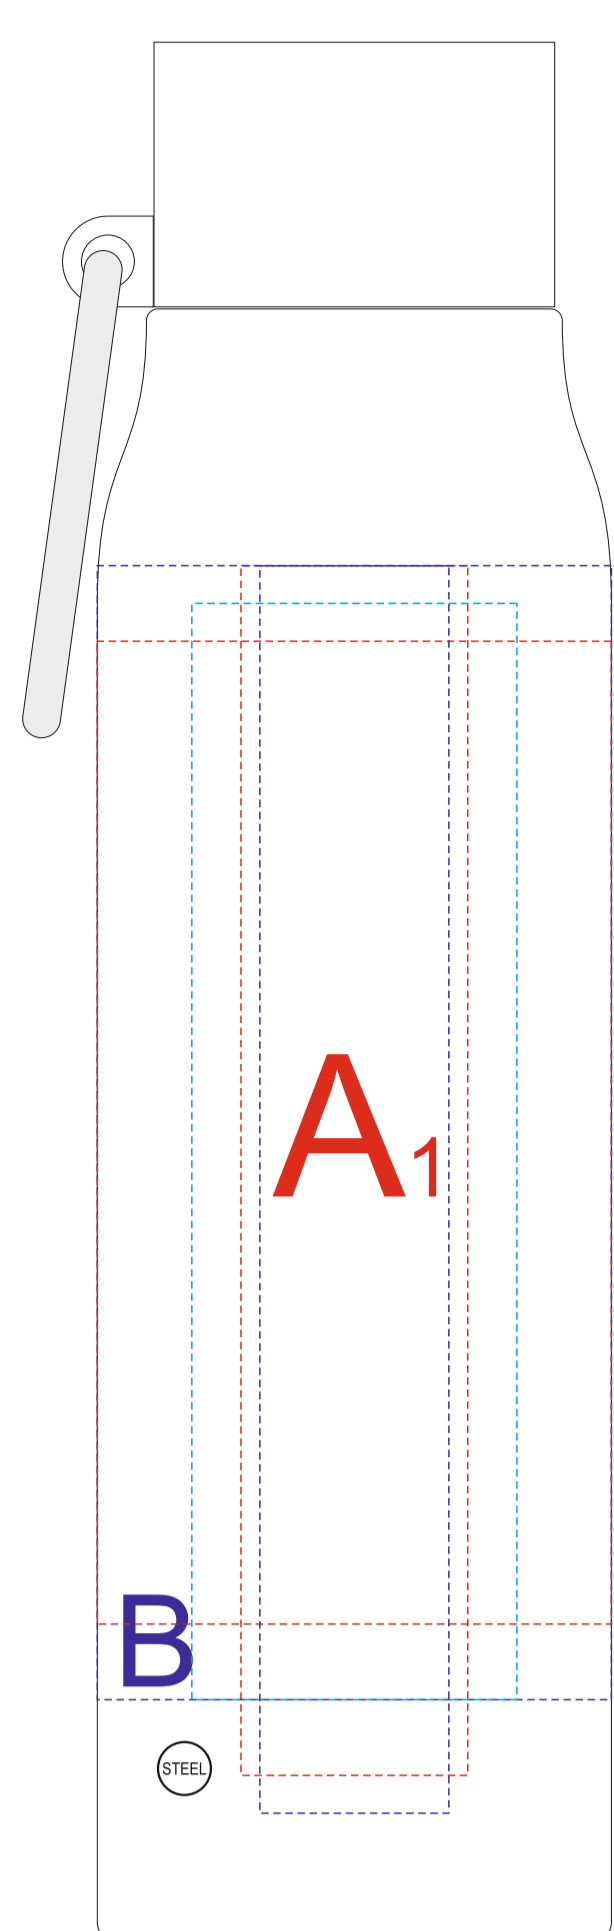

Вид слева

Вид спереди

Вид справа

Вид сзади

**Внимание! Позиционирование круговых печати и гравировки относительно крышки невозможно!
Круговая гравировка и трафаретная печать не стыкуются!**

A	Вид нанесения	Макс площадь (Ш*В)
	Тампопечать	35x45мм
	Гравировка	25x150мм
	Гравировка XL	43x145мм
B	Вид нанесения	Макс площадь (Ш*В)
	Круговая трафаретная печать 1+0	190x130мм
	Круговая гравировка	211x150мм