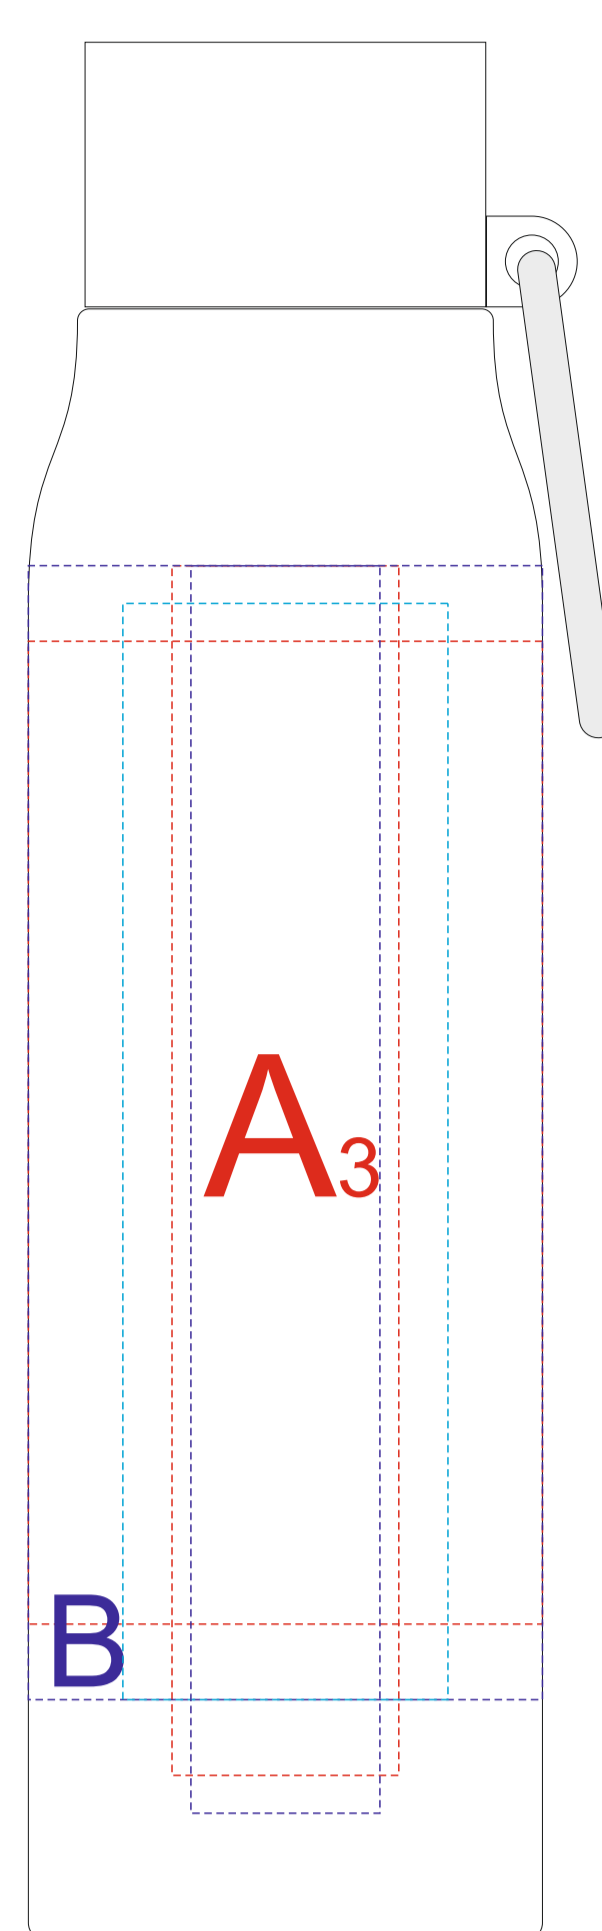

Вид слева

Вид спереди

Вид справа

Вид сзади

**Внимание! Позиционирование круговых печати и гравировки относительно крышки невозможно!
Круговая гравировка и трафаретная печать не стыкуются!**

A	Вид нанесения	Макс площадь (Ш*В)
	Тампопечать	35x45мм
	Гравировка	25x150мм
	Гравировка XL	43x145мм
B	Вид нанесения	Макс площадь (Ш*В)
	Круговая трафаретная печать 1+0	190x130мм
	Круговая гравировка	211x150мм