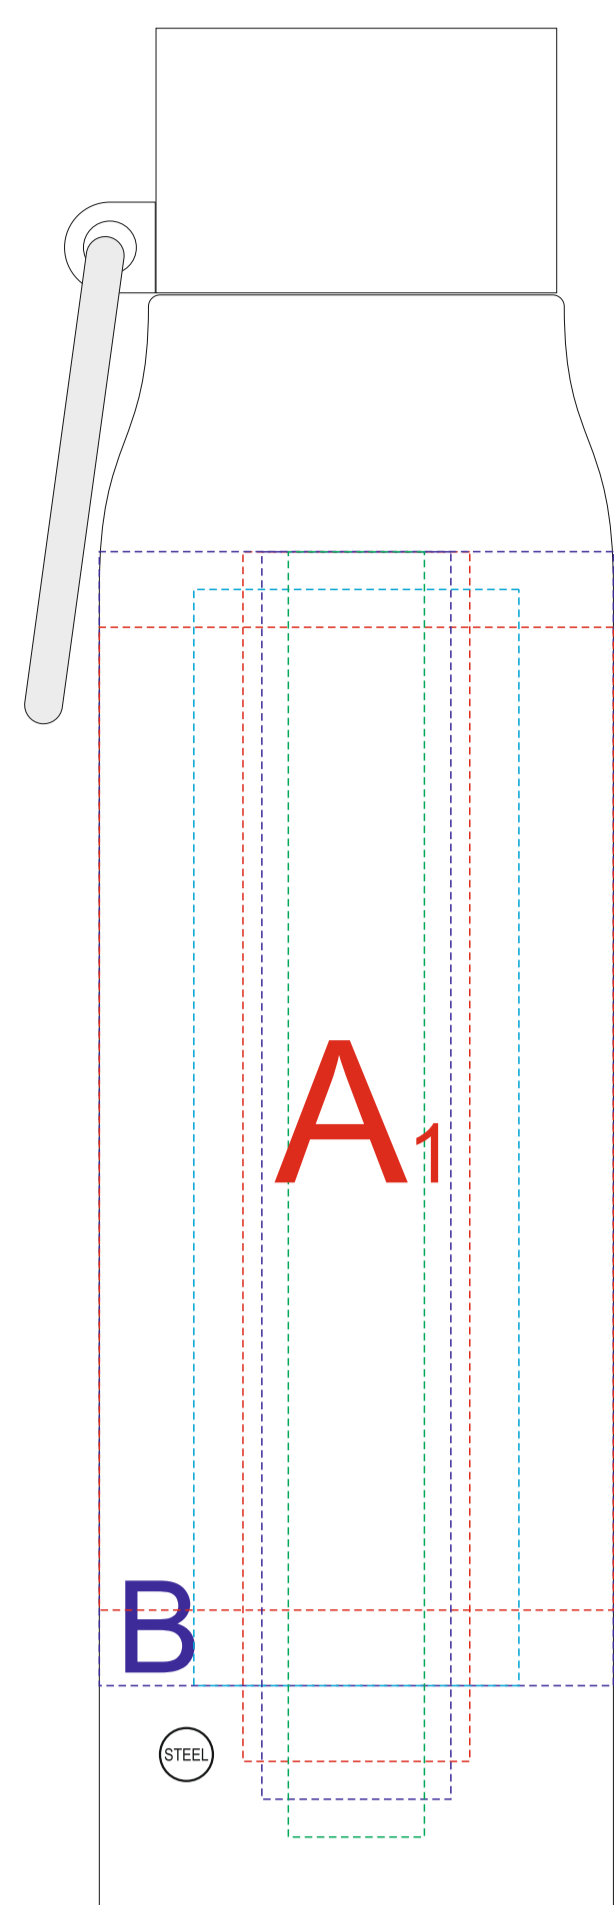

Крышка
Вид сверху

Вид слева

Вид спереди

Вид справа

Вид сзади

**Внимание! Позиционирование круговых печати и гравировки относительно крышки невозможно!
Круговая гравировка и трафаретная печать не стыкуются!**

A	Вид нанесения	Макс площадь (Ш*В)
	Тампопечать	35x45мм
	Гравировка	25x150мм
	Гравировка XL	43x145мм
	Уф печать	20x140мм
B	Вид нанесения	Макс площадь (Ш*В)
	Круговая трафаретная печать 1+0	190x130мм
	Круговая гравировка	211x150мм
	Круговая УФ печать	213,52x150мм