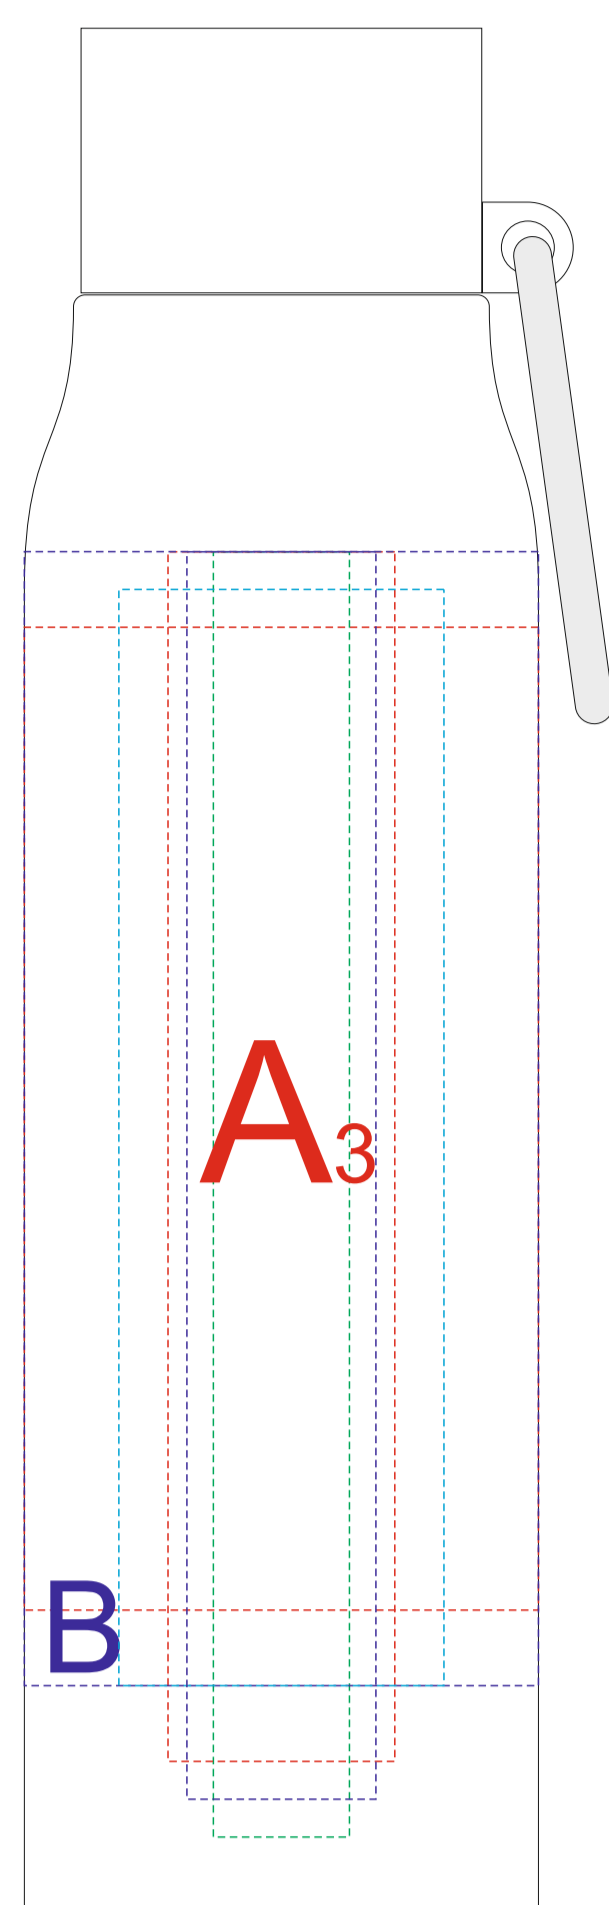

Крышка
Вид сверху

Вид слева

Вид спереди

Вид справа

Вид сзади

**Внимание! Позиционирование круговых печати и гравировки относительно крышки невозможно!
Круговая гравировка и трафаретная печать не стыкуются!**

A	Вид нанесения	Макс площадь (Ш*В)
	Тампопечать	35x45мм
	Гравировка	25x150мм
	Гравировка XL	43x145мм
	Уф печать	20x140мм
B	Вид нанесения	Макс площадь (Ш*В)
	Круговая трафаретная печать 1+0	190x130мм
	Круговая гравировка	211x150мм
	Круговая УФ печать	213,52x150мм