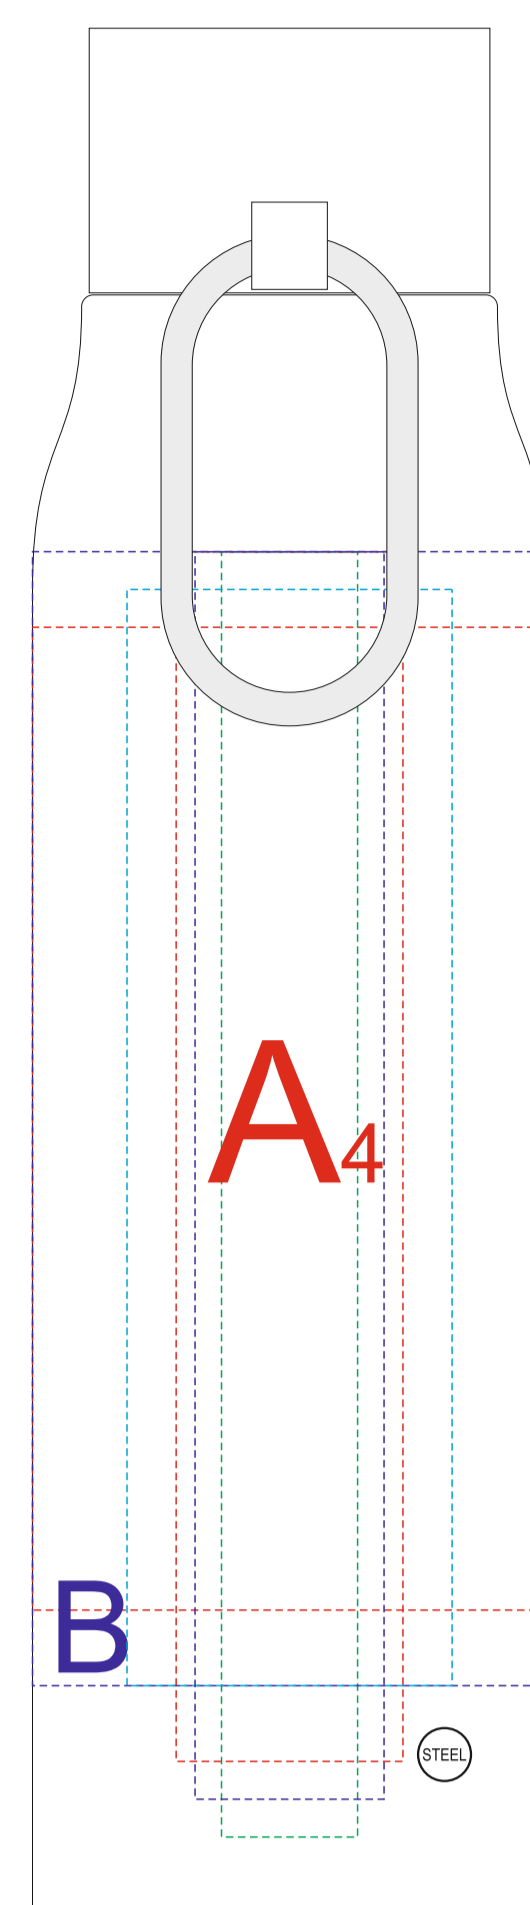

Крышка
Вид сверху

Вид слева

Вид спереди

Вид справа

Вид сзади

**Внимание! Позиционирование круговых печати и гравировки относительно крышки невозможно!
Круговая гравировка и трафаретная печать не стыкуются!**

A	Вид нанесения	Макс площадь (Ш*В)
	Тампопечать	35x45мм
	Гравировка	25x150мм
	Гравировка XL	43x145мм
	Уф печать	20x140мм
B	Вид нанесения	Макс площадь (Ш*В)
	Круговая трафаретная печать 1+0	190x130мм
	Круговая гравировка	211x150мм
	Круговая УФ печать	213,52x150мм