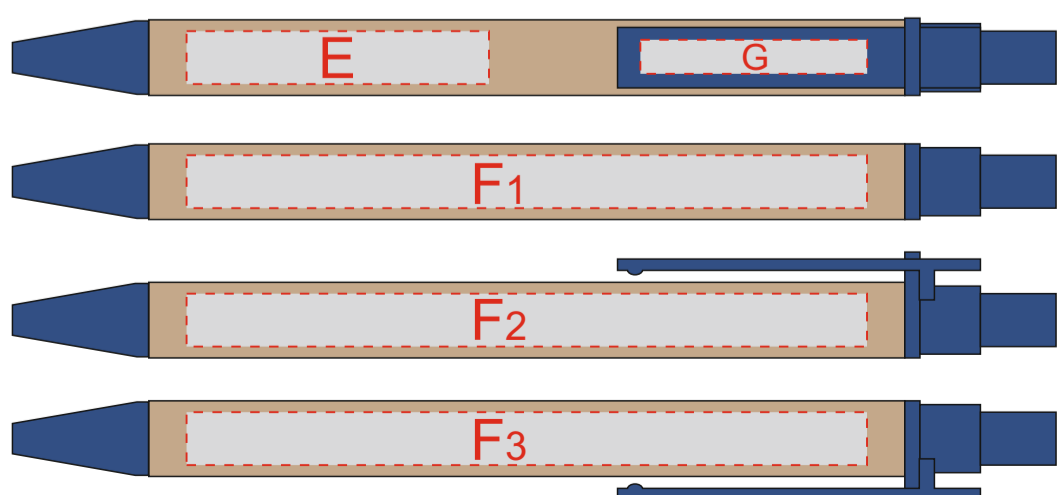

# Арт. 28431.02

лицо

оборот

разворот внутренний

Внимание! Допускается незначительный ореол клея вокруг изображения при печати методом термотрансфера.

<b>A</b>	Вид нанесения	Макс площадь (Ш*В)
	Тиснение	35x60мм

<b>C</b>	Вид нанесения	Макс площадь (Ш*В)
	Тиснение	90x95мм

<b>B</b>	Вид нанесения	Макс площадь (Ш*В)
	Тиснение	90x45мм

<b>D</b>	Вид нанесения	Макс площадь (Ш*В)
	Тампопечать	40x40мм
	Термотрансфер	80x175мм
	DTF (текстиль)	80x175мм

<b>E</b>	Вид нанесения	Макс площадь (Ш*В)
	Тампопечать	40x7мм

<b>F</b>	Вид нанесения	Макс площадь (Ш*В)
	Тампопечать	50x7мм

<b>G</b>	Вид нанесения	Макс площадь (Ш*В)
	Тампопечать	30x4,5мм