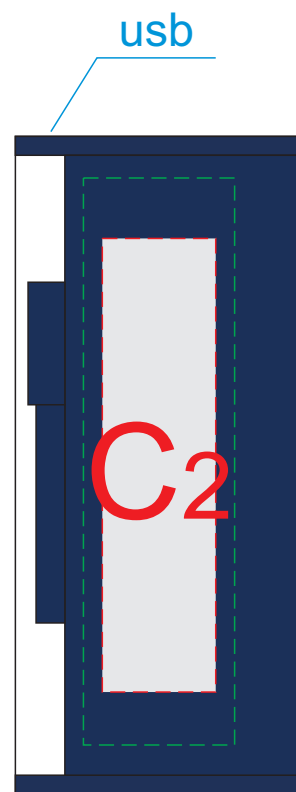

вид слева

вид спереди

вид справа

вид сзади

вид снизу

A	Вид нанесения	Макс площадь (Ш*В)
	Тампопечать	30x30мм
	УФ DTF	30x30мм
B	Вид нанесения	Макс площадь (Ш*В)
	Тампопечать	30x30мм
	Цифровая печать на белой основе	35x40мм
	УФ DTF	35x40мм
C	Вид нанесения	Макс площадь (Ш*В)
	Тампопечать	15x40мм
	Цифровая печать на белой основе	20x75мм
	УФ DTF	20x75мм
D	Вид нанесения	Макс площадь (Ш*В)
	Тампопечать	30x20мм
	Цифровая печать на белой основе	48x32мм
	УФ DTF	48x32мм