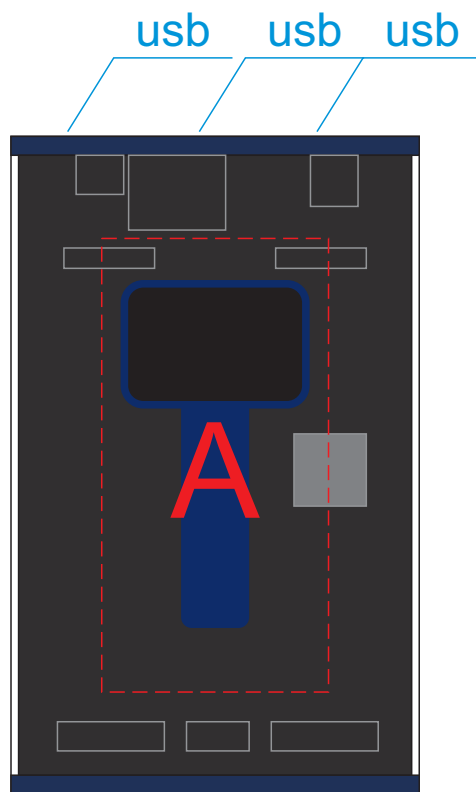

вид слева

вид спереди

вид справа

вид сзади

вид снизу

A	Вид нанесения	Макс площадь (Ш*В)
	Тампопечать	30x30мм
	УФ DTF	30x30мм
B	Вид нанесения	Макс площадь (Ш*В)
	Тампопечать	30x30мм
	Цифровая печать на белой основе	35x40мм
	УФ DTF	35x40мм
C	Вид нанесения	Макс площадь (Ш*В)
	Тампопечать	15x40мм
	Цифровая печать на белой основе	20x75мм
	УФ DTF	20x75мм
D	Вид нанесения	Макс площадь (Ш*В)
	Тампопечать	30x20мм
	Цифровая печать на белой основе	48x32мм
	УФ DTF	48x32мм