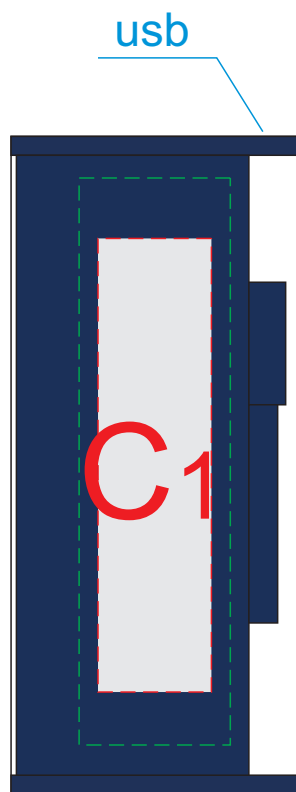

вид слева

вид спереди

вид справа

вид сзади

вид снизу

A	Вид нанесения	Макс площадь (Ш*В)
	Тампопечать	30x30мм
	УФ DTF	30x30мм
B	Вид нанесения	Макс площадь (Ш*В)
	Тампопечать	30x30мм
	Цифровая печать на белой основе	35x40мм
	УФ DTF	35x40мм
C	Вид нанесения	Макс площадь (Ш*В)
	Тампопечать	15x40мм
	Цифровая печать на белой основе	20x75мм
	УФ DTF	20x75мм
D	Вид нанесения	Макс площадь (Ш*В)
	Тампопечать	30x20мм
	Цифровая печать на белой основе	48x32мм
	УФ DTF	48x32мм