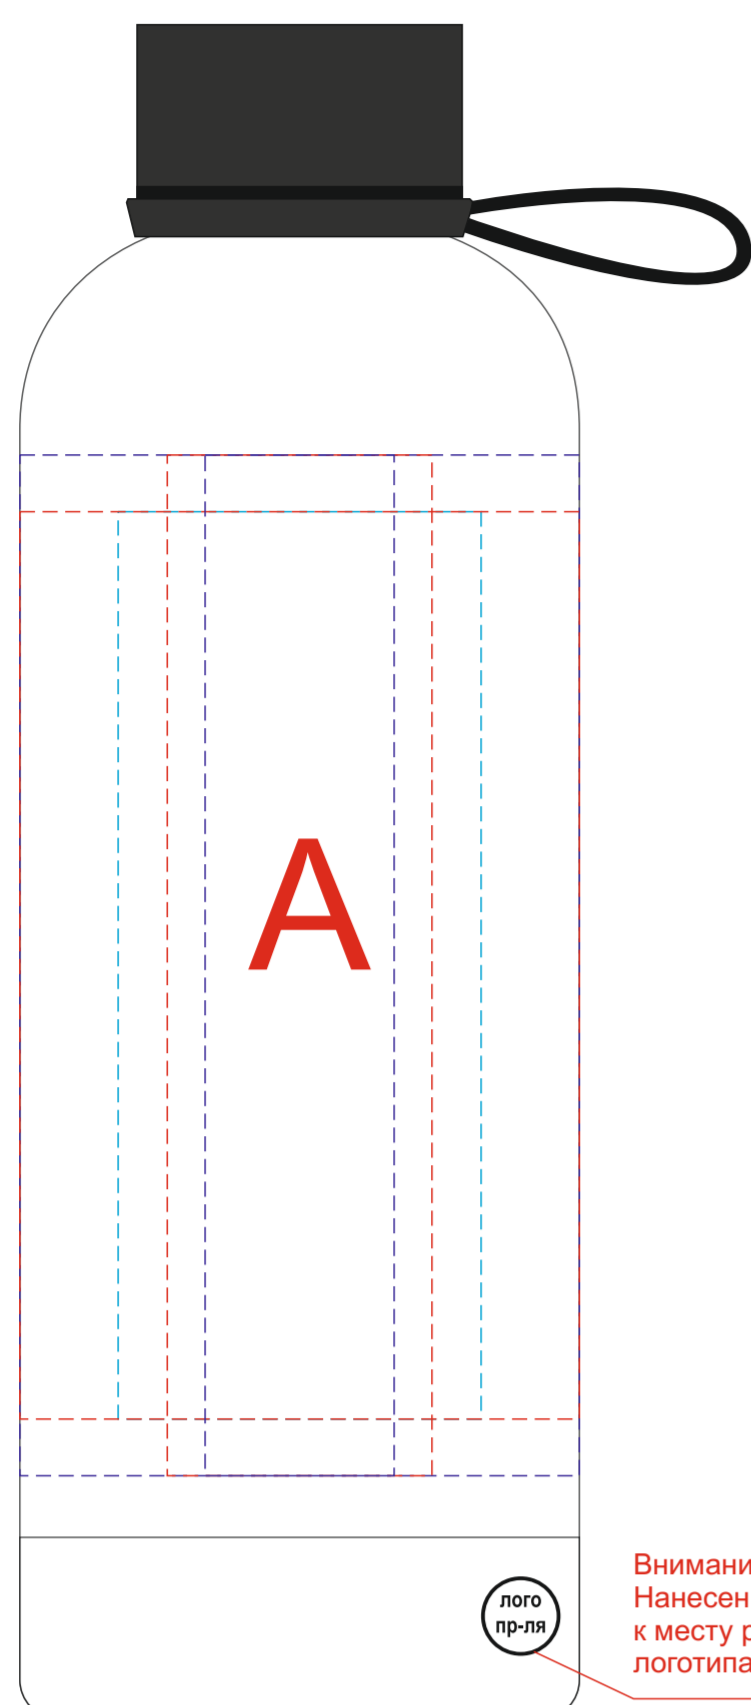

# Арт. В1910S

лицо

крышка

|   | Вид нанесения                   | Макс площадь (Ш*В) |
|---|---------------------------------|--------------------|
| А | Тампопечать                     | 35x45мм            |
|   | Круговая трафаретная печать 1+0 | 200x120мм          |
|   | Гравировка                      | 25x135мм           |
|   | Круговая гравировка             | 230x135мм          |
|   | Гравировка XL                   | 48x120мм           |

Внимание!  
Нанесение не привязано  
к месту расположения  
логотипа производителя

**Внимание! Круговое нанесение не позиционируется.  
Круговая гравировка и круговая трафаретная печать не стыкуются.**