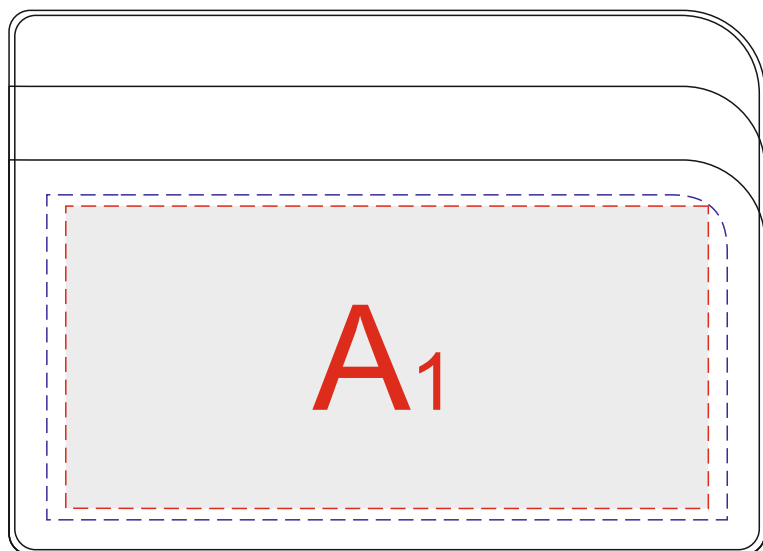

сторона 1

сторона 2

А	Вид нанесения	Макс площадь (Ш*В)
	Тиснение	85x40мм
	Уф печать	90x43мм
	DTF (текстиль)	80x35мм

масштаб 1:2