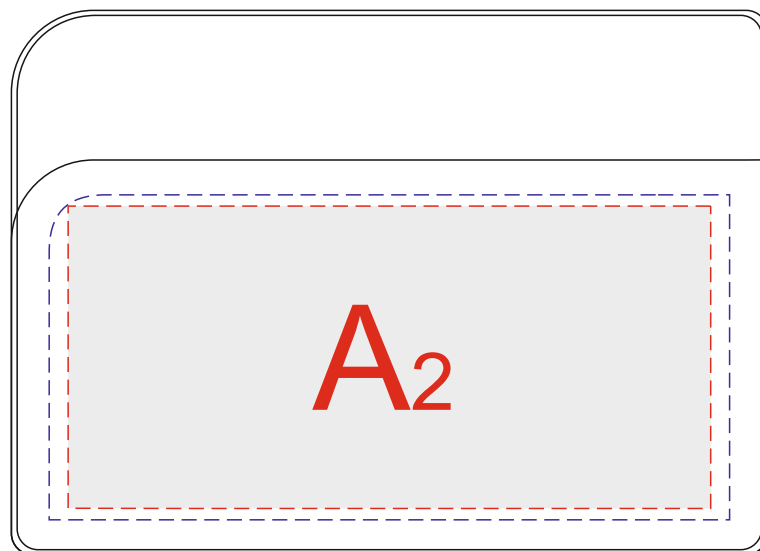

сторона 1

сторона 2

А	Вид нанесения	Макс площадь (Ш*В)
	Тиснение	85x40мм
	Уф печать	90x43мм
	DTF (текстиль)	80x35мм

масштаб 1:2