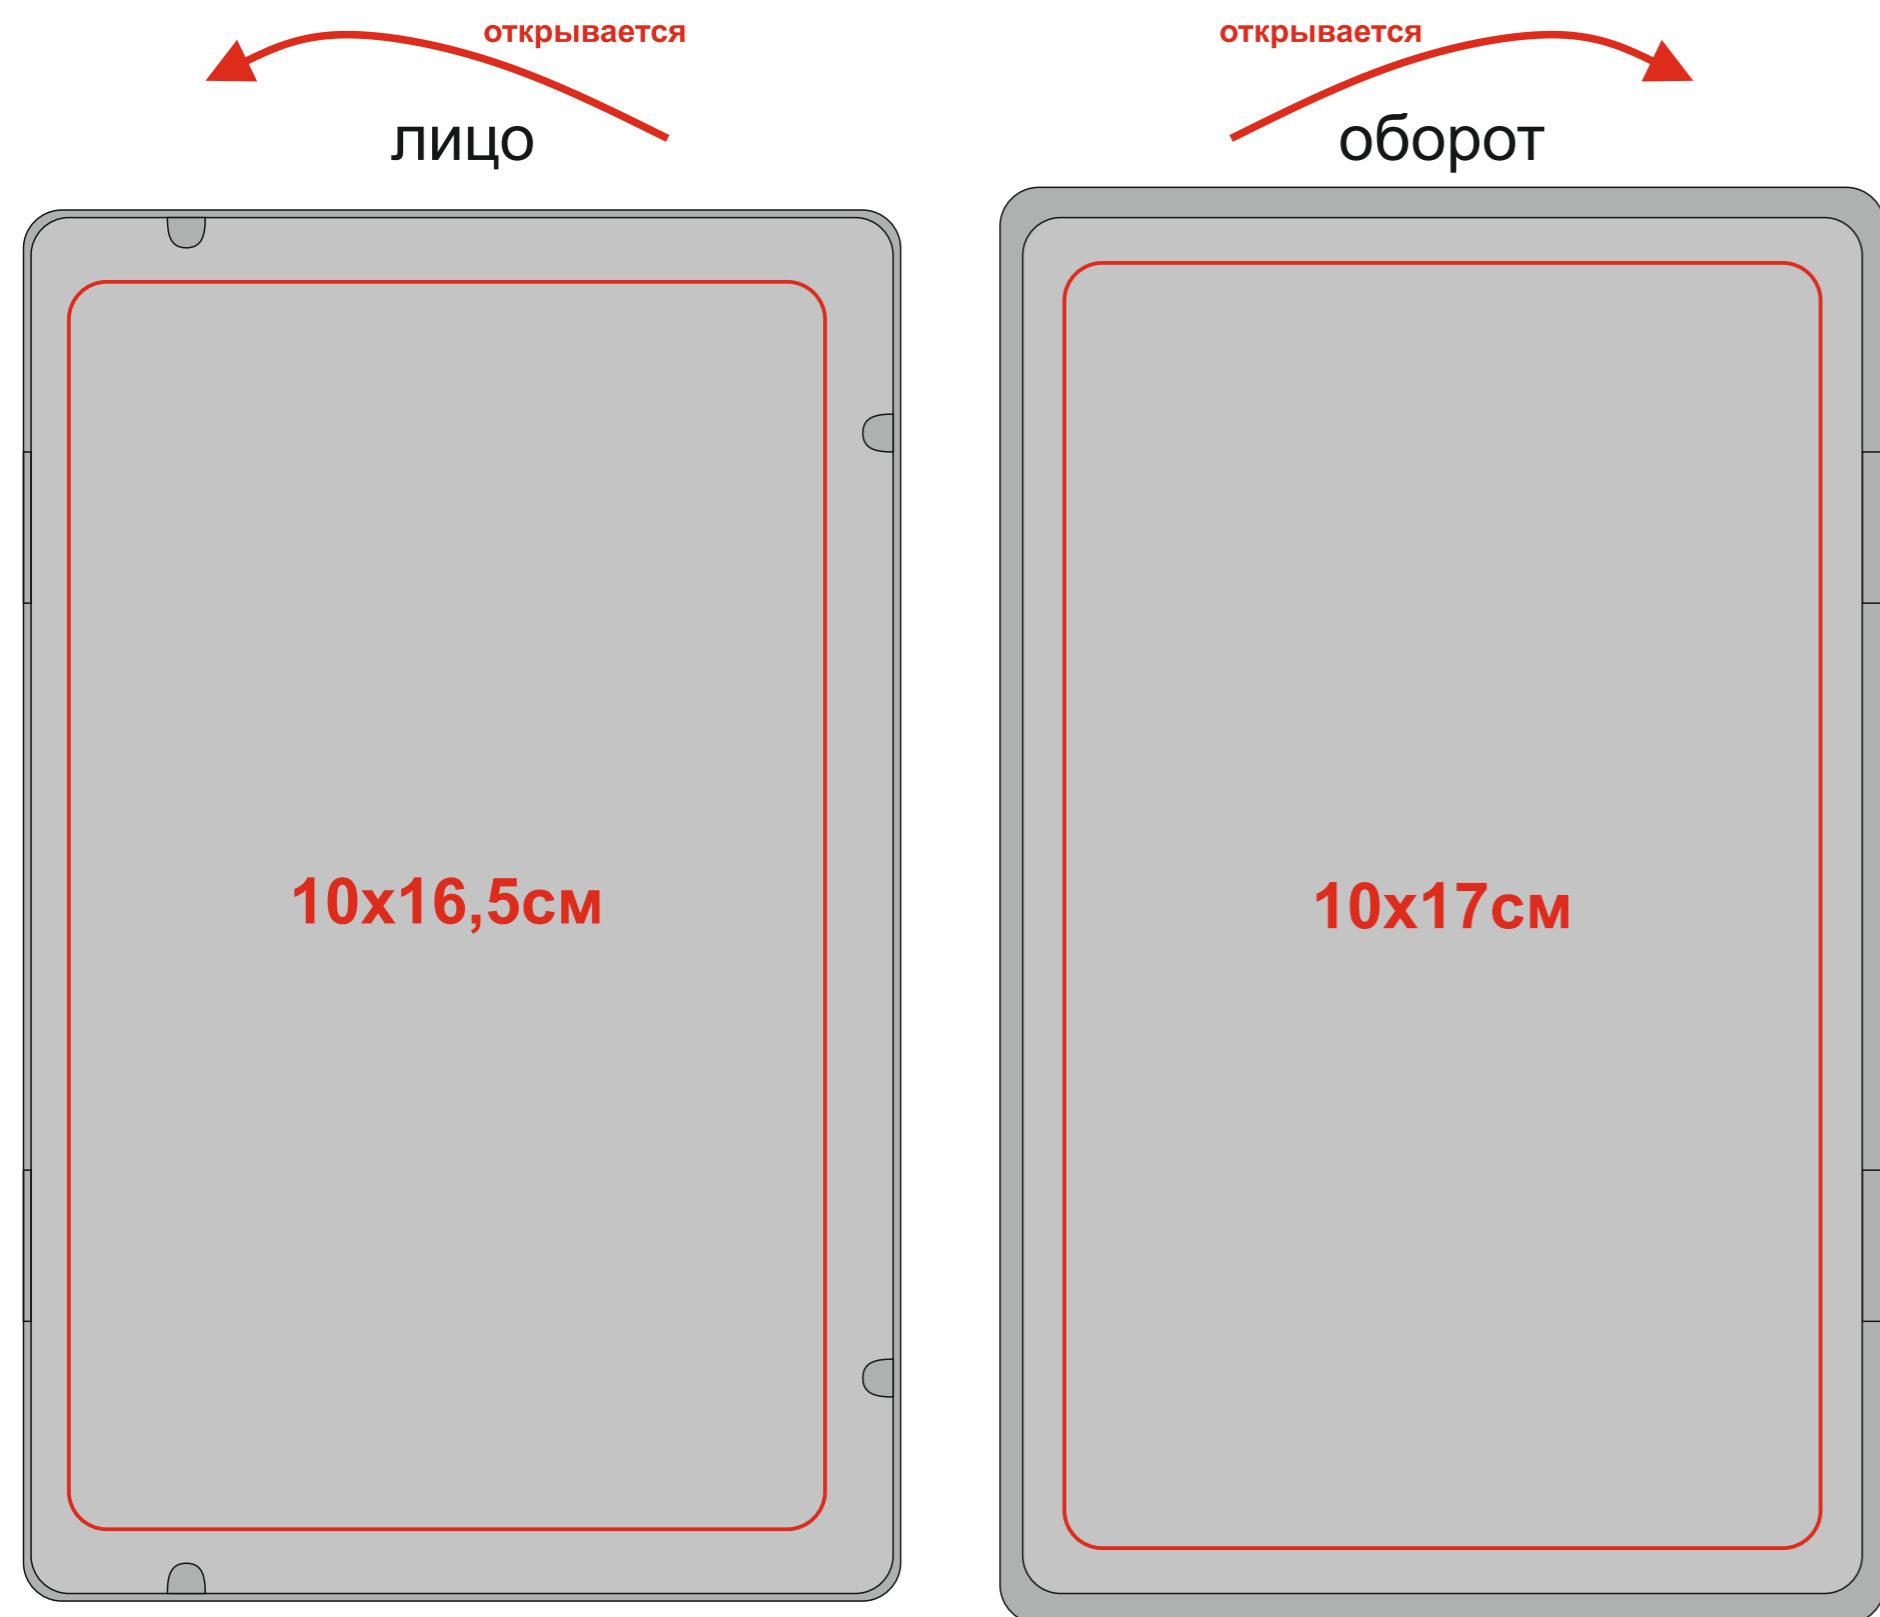

Набор цветных карандашей PROFESSIONAL, 12 цветов, в металлической коробке, дерево

Артикул: 32809

Метод: гравировка, гравировка с чернением (коробка), тампопечать в 2 цвета (включая подложку), УФ-печать, шубер

Шубер

(Если фон или элементы в край, то должны быть вылеты 5 мм)

Нанесение не устойчиво к механическому воздействию (тампопечать, УФ-печать)
Гравировка вскрывается черным. Цвет и качество нанесения зависит от материала изделия