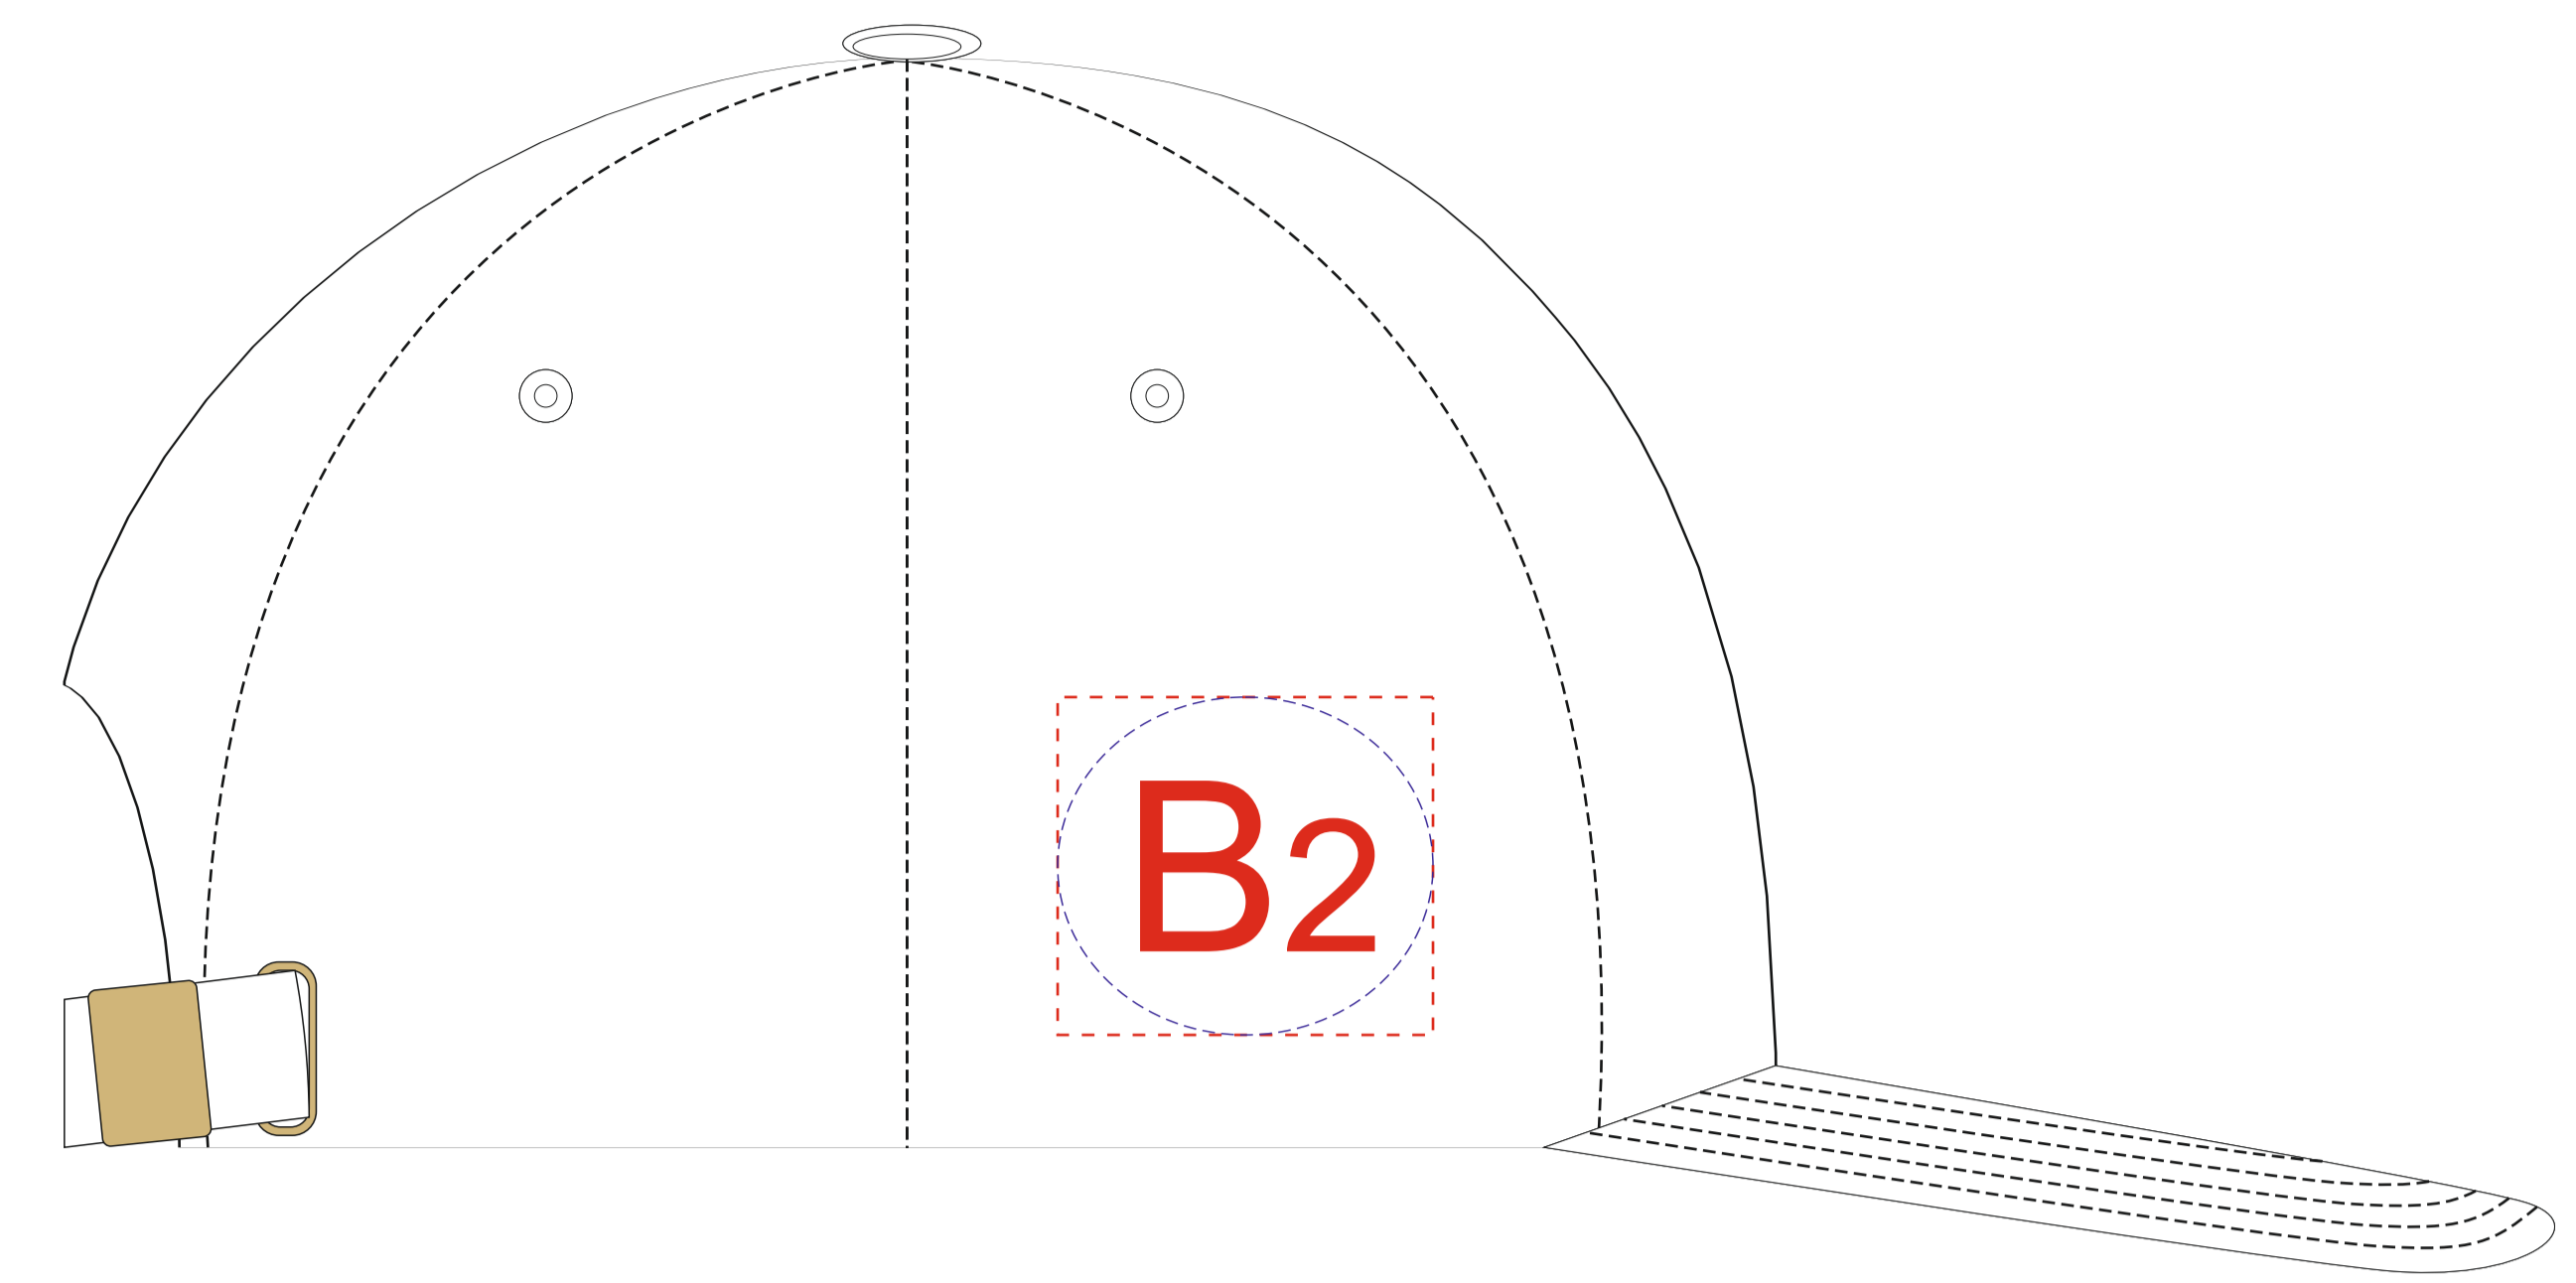

вид спереди

левый бок

правый бок

А	Вид нанесения	Макс площадь (Ш*В)
	Термотрансфер	100x45мм
	Вышивка	100x45мм
	DTF (текстиль)	100x45мм

В	Вид нанесения	Макс площадь (Ш*В)
	Термотрансфер	50x45мм
	Вышивка	50x45мм
	DTF (текстиль)	50x45мм

КАСТОМИЗАЦИЯ

А	Вид нанесения	Макс площадь (Ш*В)
	Флекстран	100x45мм
	ПАТЧ 3D	50x50мм

В	Вид нанесения	Макс площадь (Ш*В)
	Флекстран	50x45мм
	ПАТЧ 3D	50x45мм