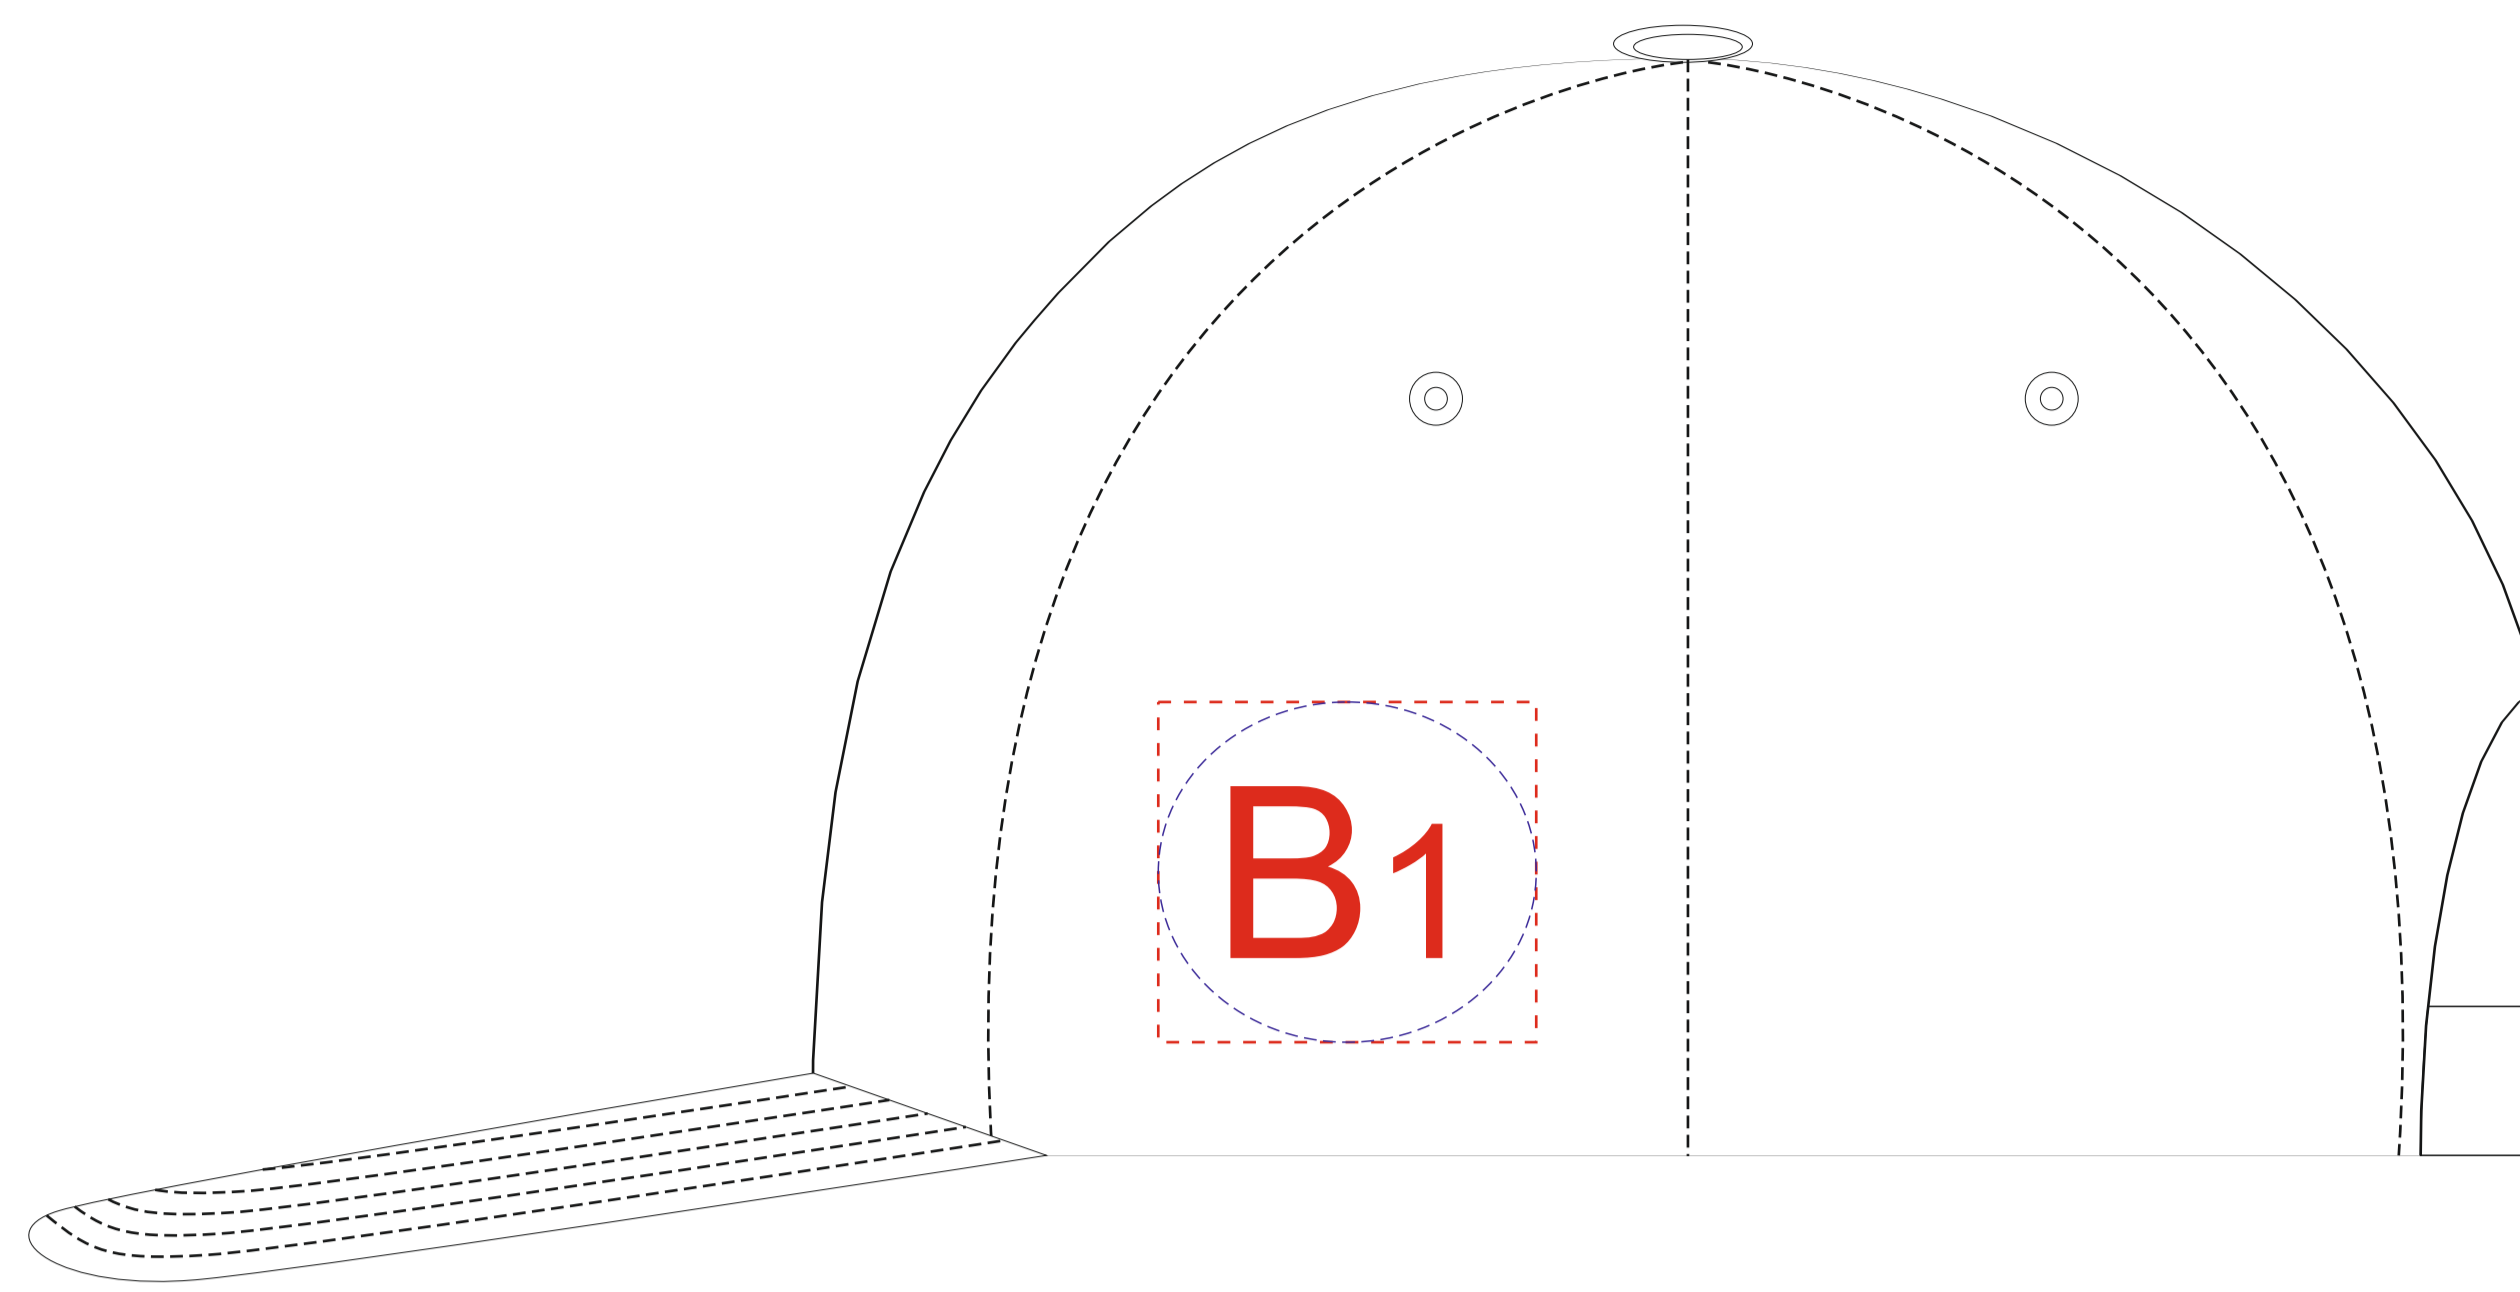

вид спереди

левый бок

правый бок

А	Вид нанесения	Макс площадь (Ш*В)
	Термотрансфер	100x45мм
	Вышивка	100x45мм
	DTF (текстиль)	100x45мм

В	Вид нанесения	Макс площадь (Ш*В)
	Термотрансфер	50x45мм
	Вышивка	50x45мм
	DTF (текстиль)	50x45мм

КАСТОМИЗАЦИЯ

А	Вид нанесения	Макс площадь (Ш*В)
	Флекстран	100x45мм
	ПАТЧ 3D	50x50мм

В	Вид нанесения	Макс площадь (Ш*В)
	Флекстран	50x45мм
	ПАТЧ 3D	50x45мм