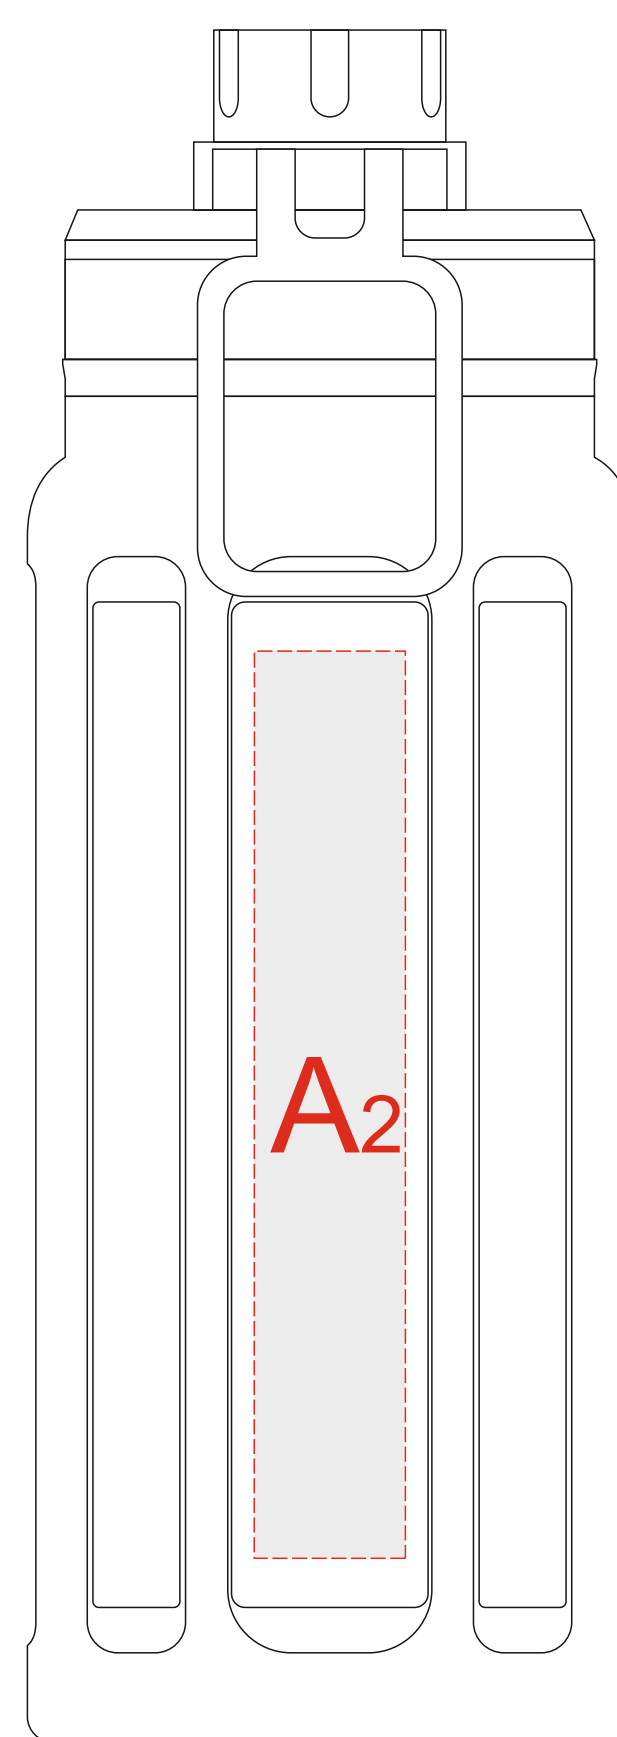

вид спереди

вид сзади

Внимание! Нанесения не позиционируются с максимальной точностью относительно крышки изделия.

A	Вид нанесения	Макс площадь (Ш*В)
	Гравировка	20x100мм
	Тампопечать	20x45мм
	УФ DTF	20x120мм