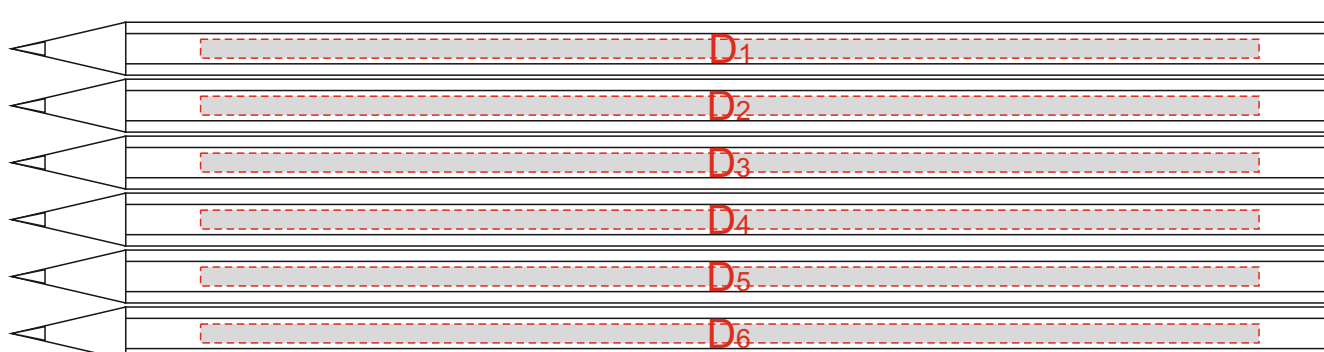

Арт 14004

лицо

оборот

нанесение возможно на шести гранях

развертка карандаша при нанесении на шести гранях

A	Вид нанесения	Макс площадь (Ш*В)
	Цифровая печать (для арт.14004.01 и 14004.02 только на белой основе, для арт.14004.06 - на белой и прозрачной)	70x115мм
	УФ DTF	70x115мм

B	Вид нанесения	Макс площадь (Ш*В)
	Цифровая печать (для арт.14004.01 и 14004.02 только на белой основе, для арт.14004.06 - на белой и прозрачной)	70x10мм
	УФ DTF	70x10мм

C	Вид нанесения	Макс площадь (Ш*В)
	Цифровая печать (для арт.14004.01 и 14004.02 только на белой основе, для арт.14004.06 - на белой и прозрачной)	70x160мм
	УФ DTF	70x160мм

D	Вид нанесения	Макс площадь (Ш*В)
	Тампопечать 1+0	50x2,5мм