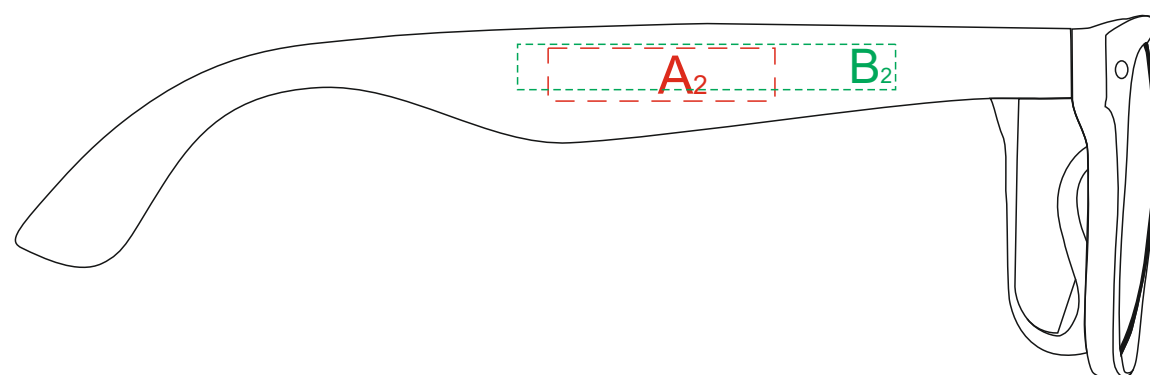

Арт.127026

левая дужка

правая дужка

A	Вид нанесения	Макс площадь (Ш*В)
	Тампопечать	30x7мм

B	Вид нанесения	Макс площадь (Ш*В)
	Тампопечать	50x6мм