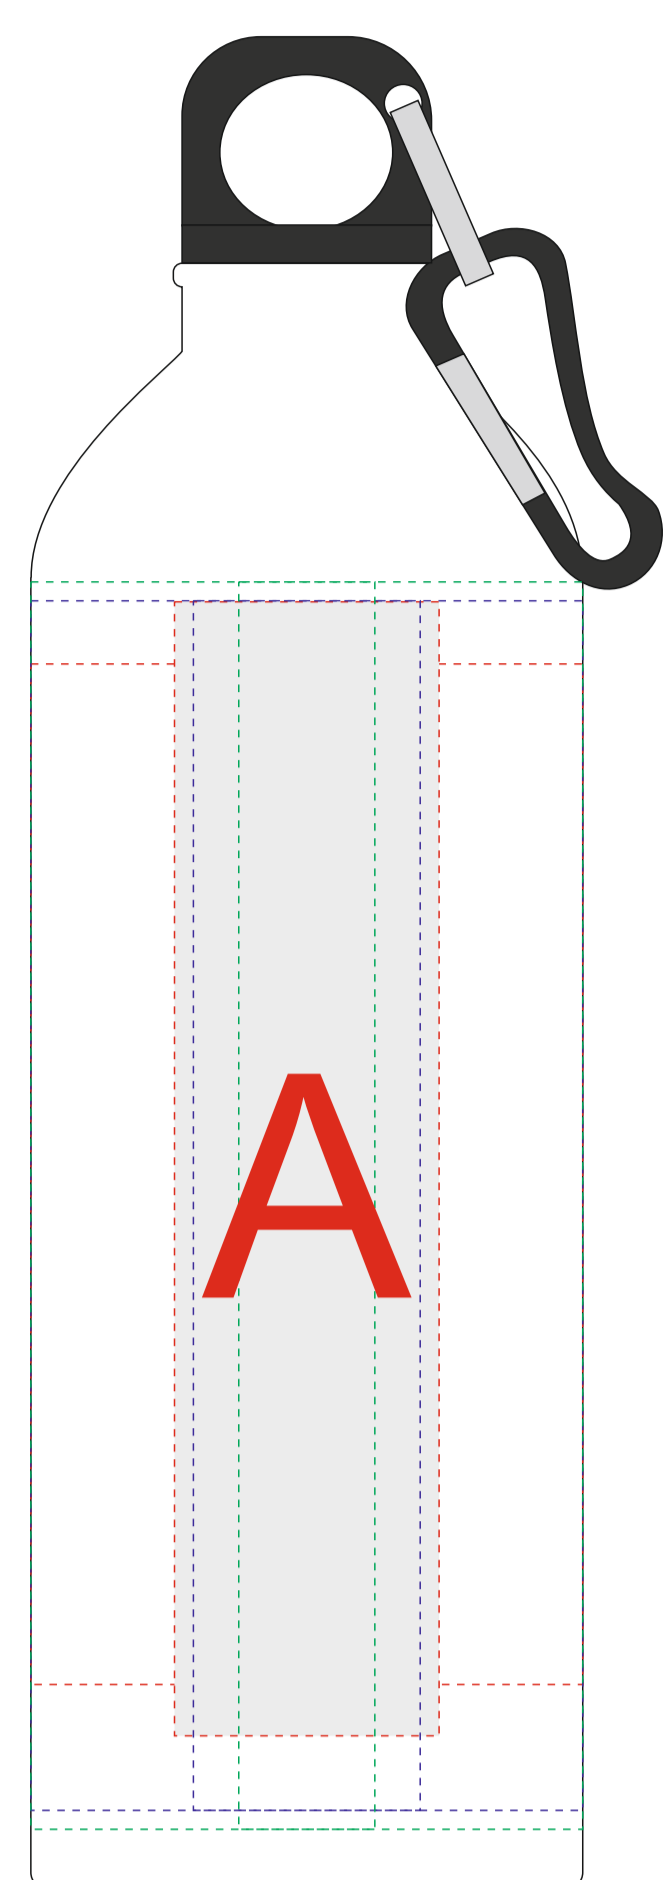

Внимание!

Позиционирование крышки и карабина по отношению к логотипу невозможно ввиду технических особенностей изделия и процесса печати!

Внимание! Круговая гравировка и круговая трафаретная печать не стыкуются.

| A | Вид нанесения | Макс площадь (Ш*В) |
|---|--|--------------------|
| | Тампопечать | 35x50мм |
| | Круговая трафаретная печать | 220x135мм |
| | Гравировка | 30x100мм |
| | Круговая гравировка (для 5-10029701) | 229x99мм |
| | Круговая гравировка (для всех, кроме 5-10029701) | 229x150мм |
| | Круговая УФ-печать | 229,22x165мм |
| | УФ-печать | 18x165мм |