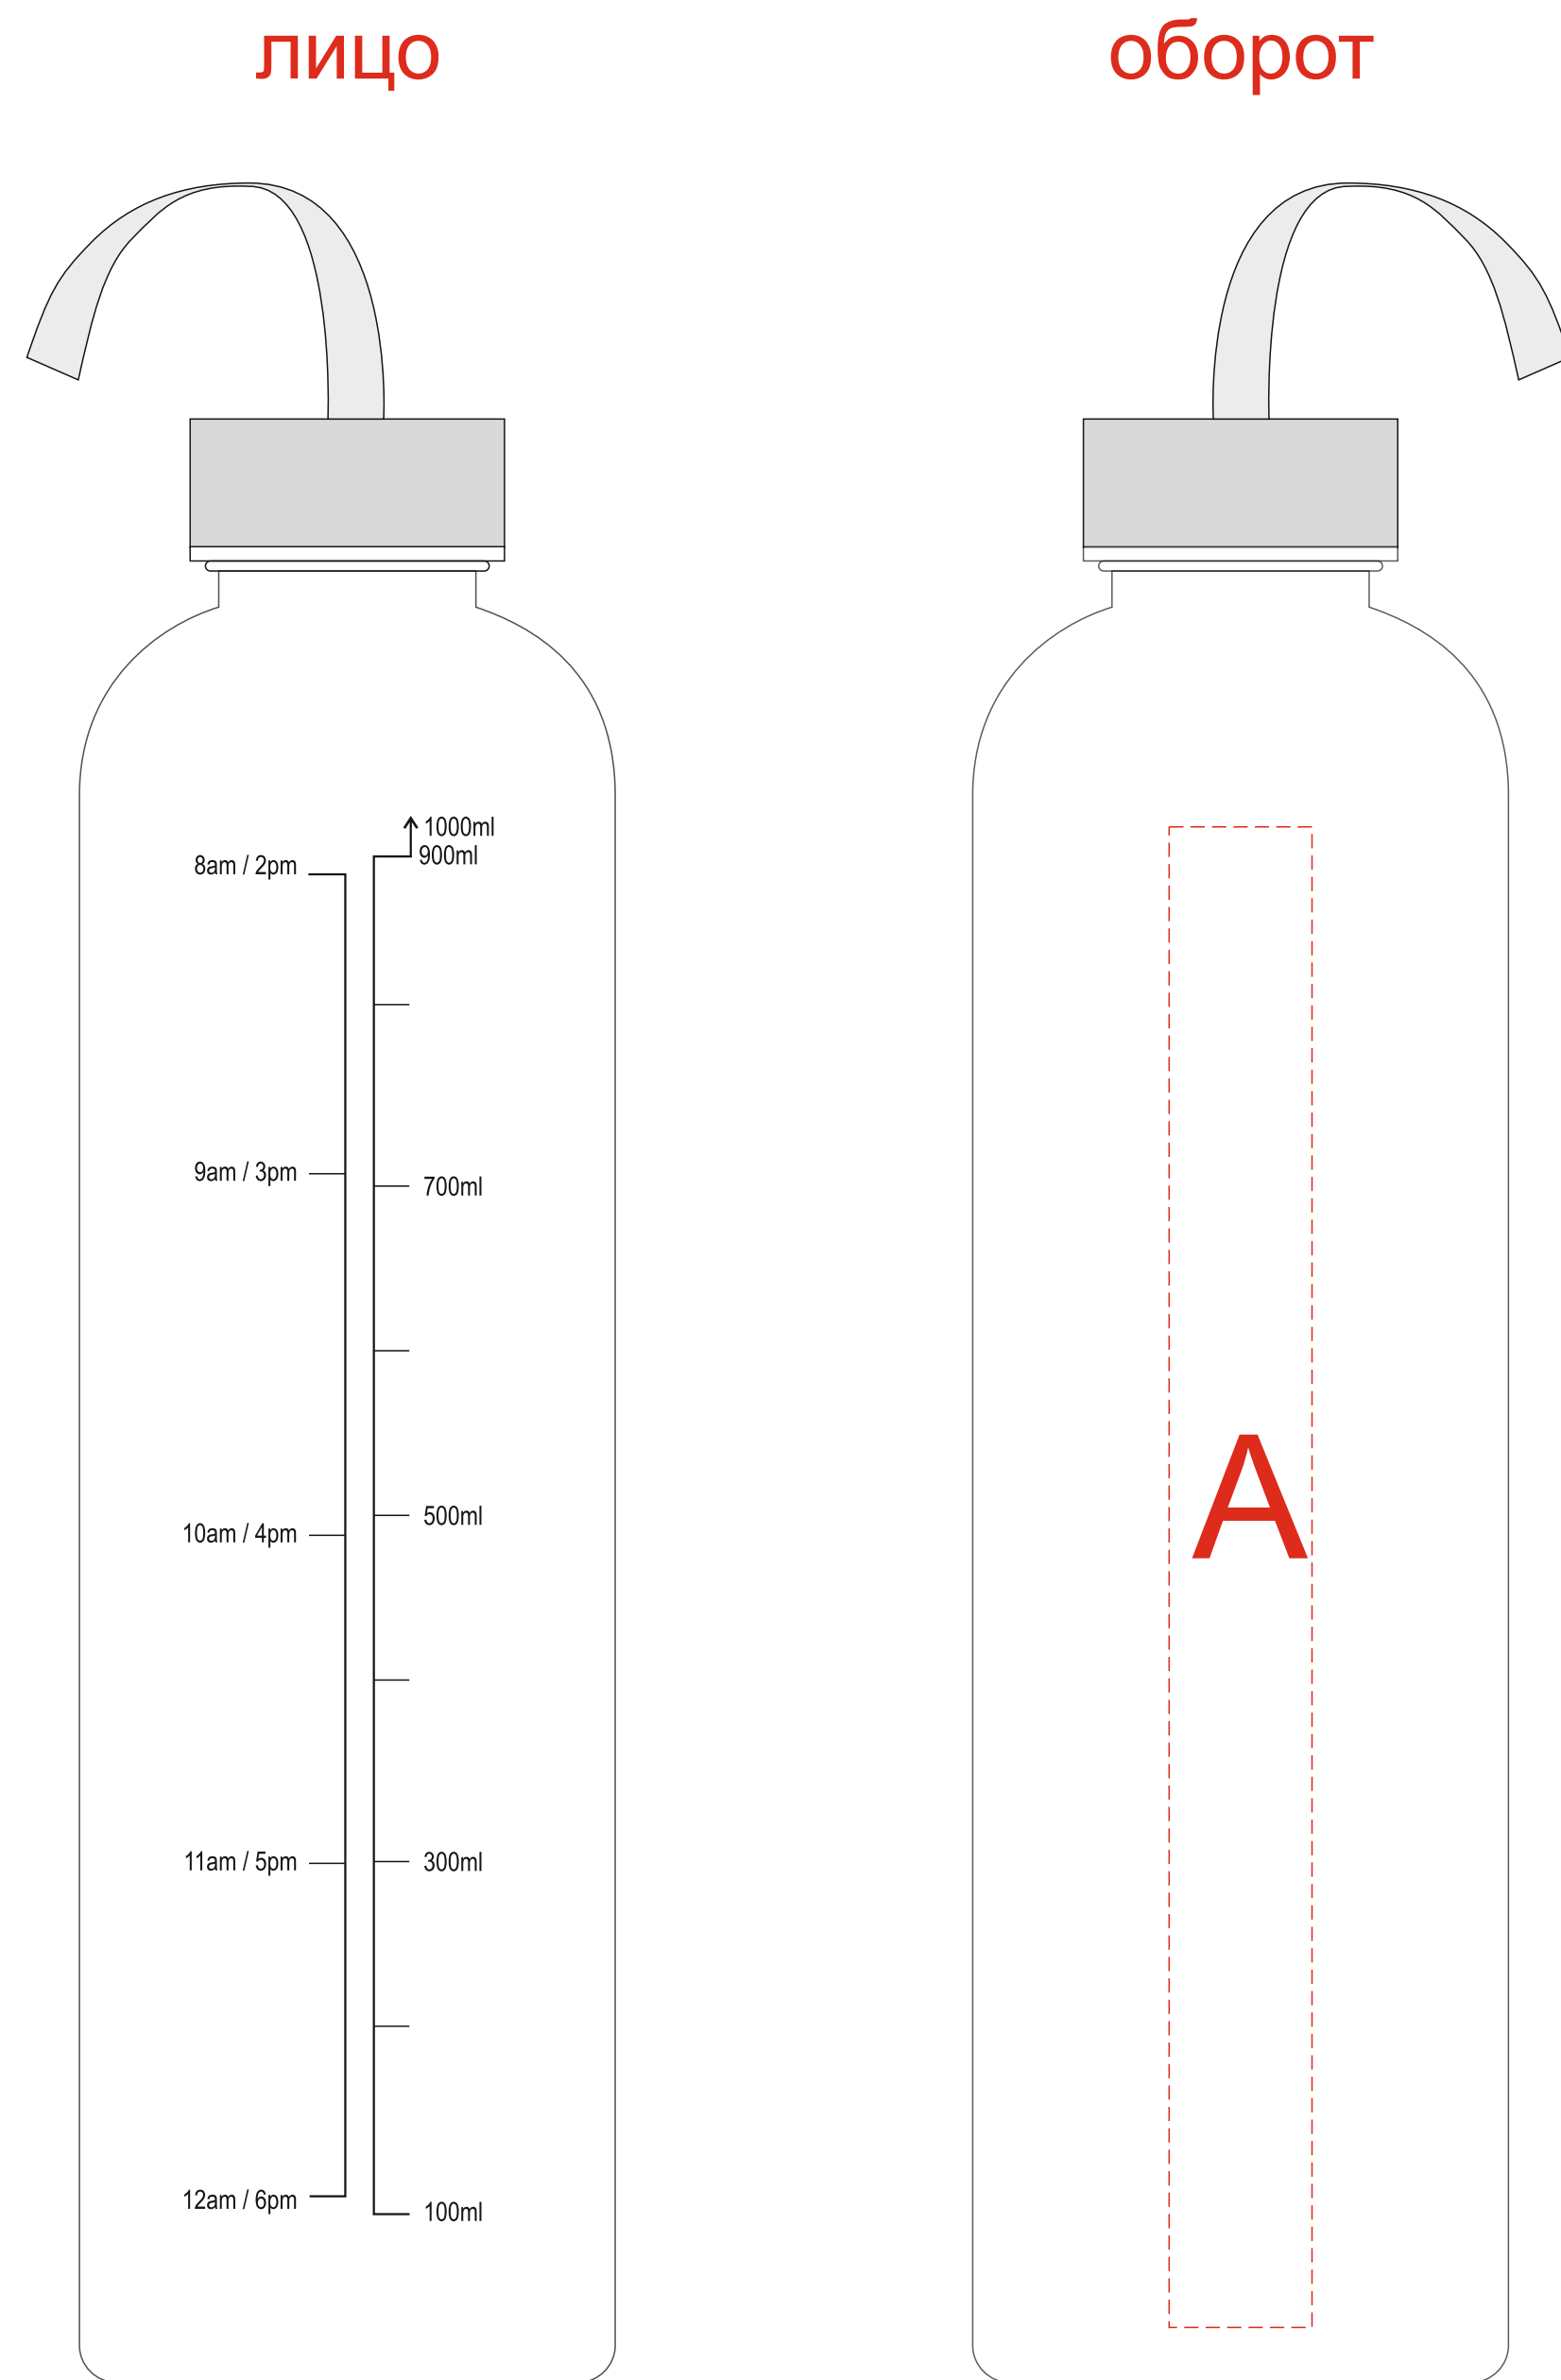

Арт. В11587S

Внимание! Нанесение возможно только с одной стороны.

A	Вид нанесения	Макс площадь (Ш*В)
	Уф печать	20x210мм