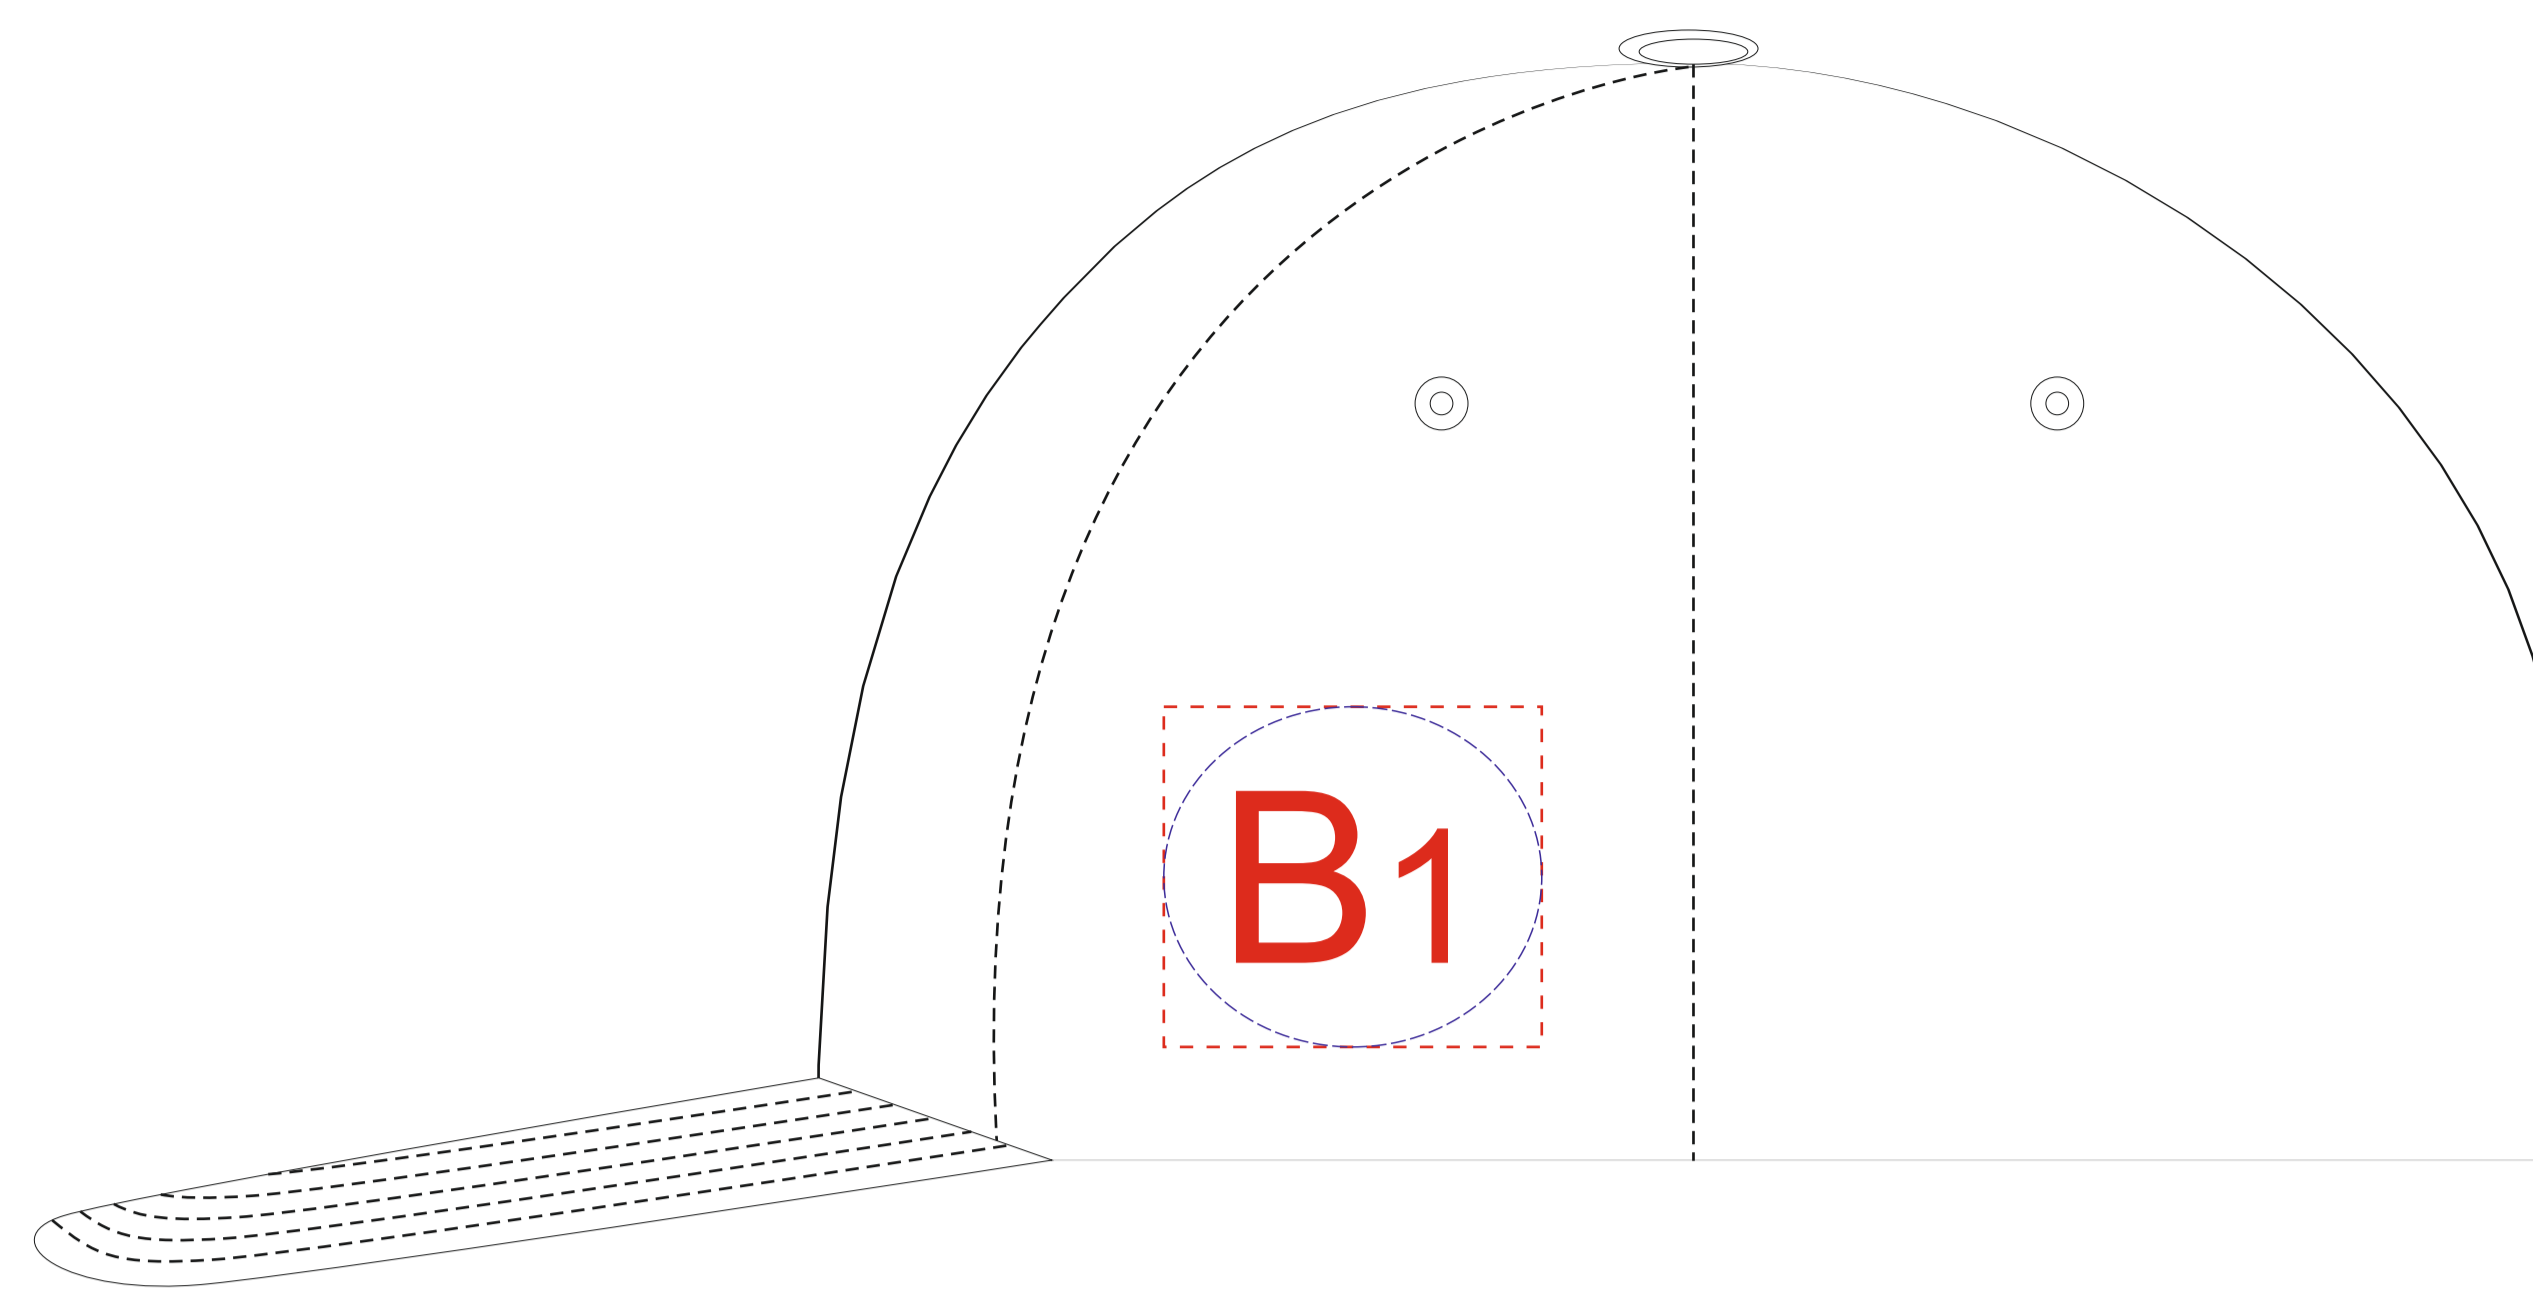

вид спереди

левый бок

правый бок

| | | |
|----------|---|---------------------------|
| А | Вид нанесения | Макс площадь (Ш*В) |
| | Термотрансфер | 100x45мм |
| | Вышивка | 100x45мм |
| | Сублимация (только на белой бейсболке) | 100x45мм |
| | DTF (текстиль) | 100x45мм |

| | | |
|----------|----------------------|---------------------------|
| В | Вид нанесения | Макс площадь (Ш*В) |
| | Термотрансфер | 50x45мм |
| | Вышивка | 50x45мм |
| | DTF (текстиль) | 50x45мм |

КАСТОМИЗАЦИЯ