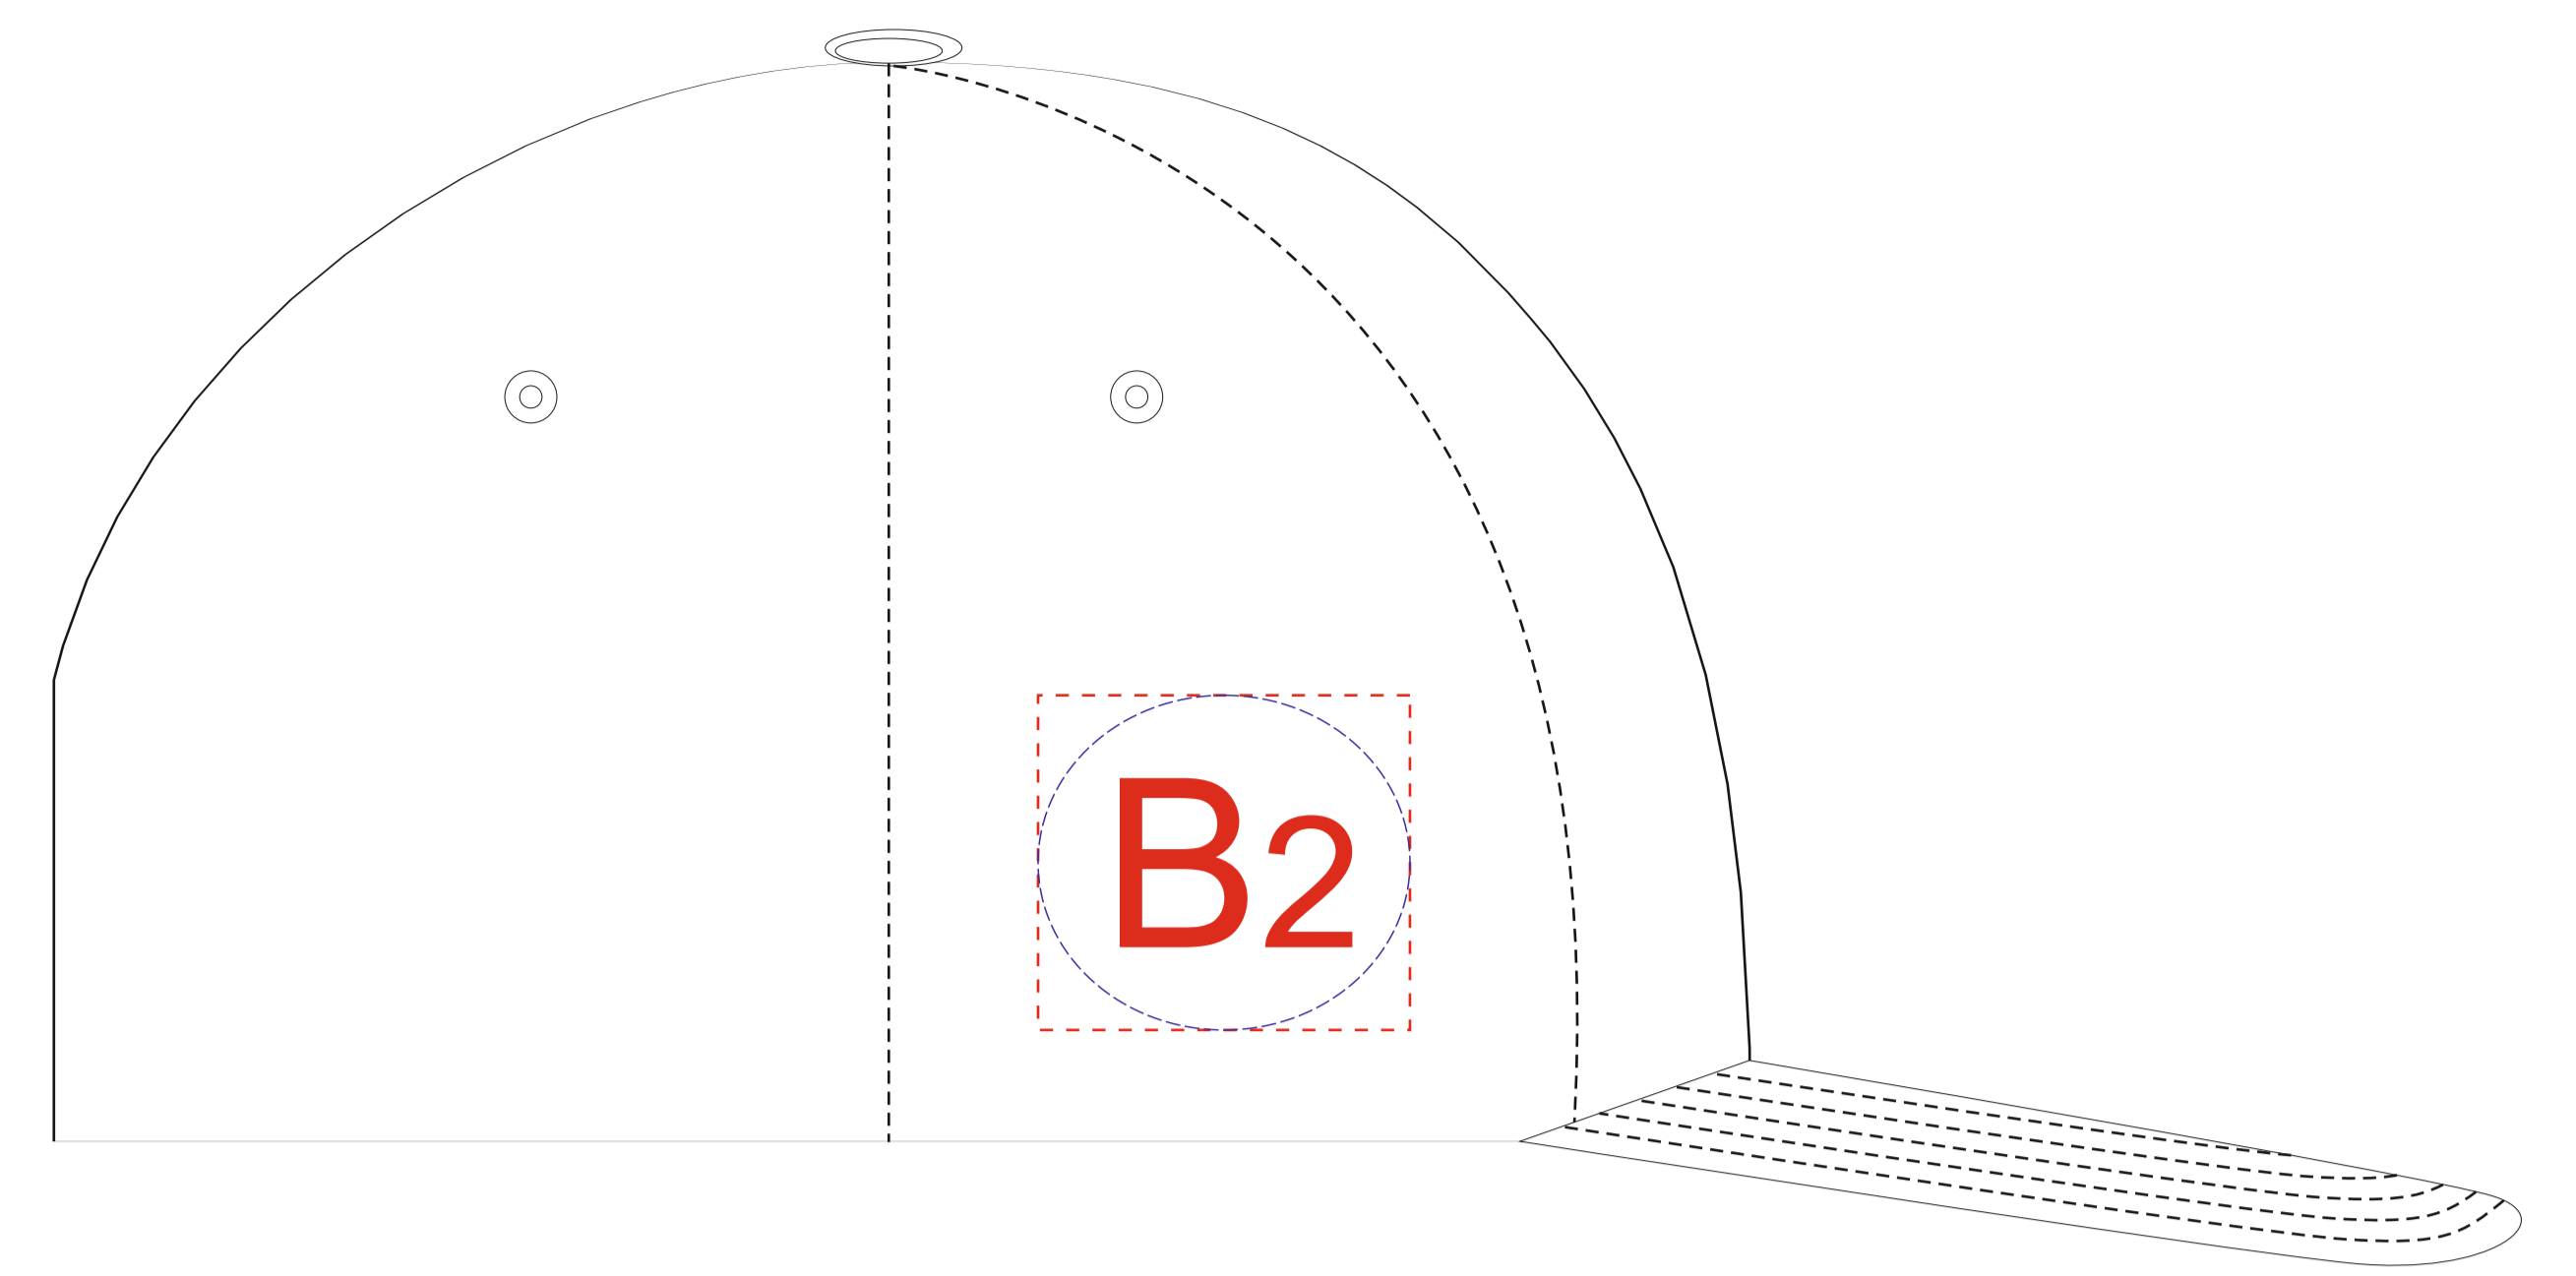

вид спереди

левый бок

правый бок

| | | |
|----------|---|---------------------------|
| А | Вид нанесения | Макс площадь (Ш*В) |
| | Термотрансфер | 100x45мм |
| | Вышивка | 100x45мм |
| | Сублимация (только на белой бейсболке) | 100x45мм |
| | DTF (текстиль) | 100x45мм |

| | | |
|----------|----------------------|---------------------------|
| В | Вид нанесения | Макс площадь (Ш*В) |
| | Термотрансфер | 50x45мм |
| | Вышивка | 50x45мм |
| | DTF (текстиль) | 50x45мм |

КАСТОМИЗАЦИЯ