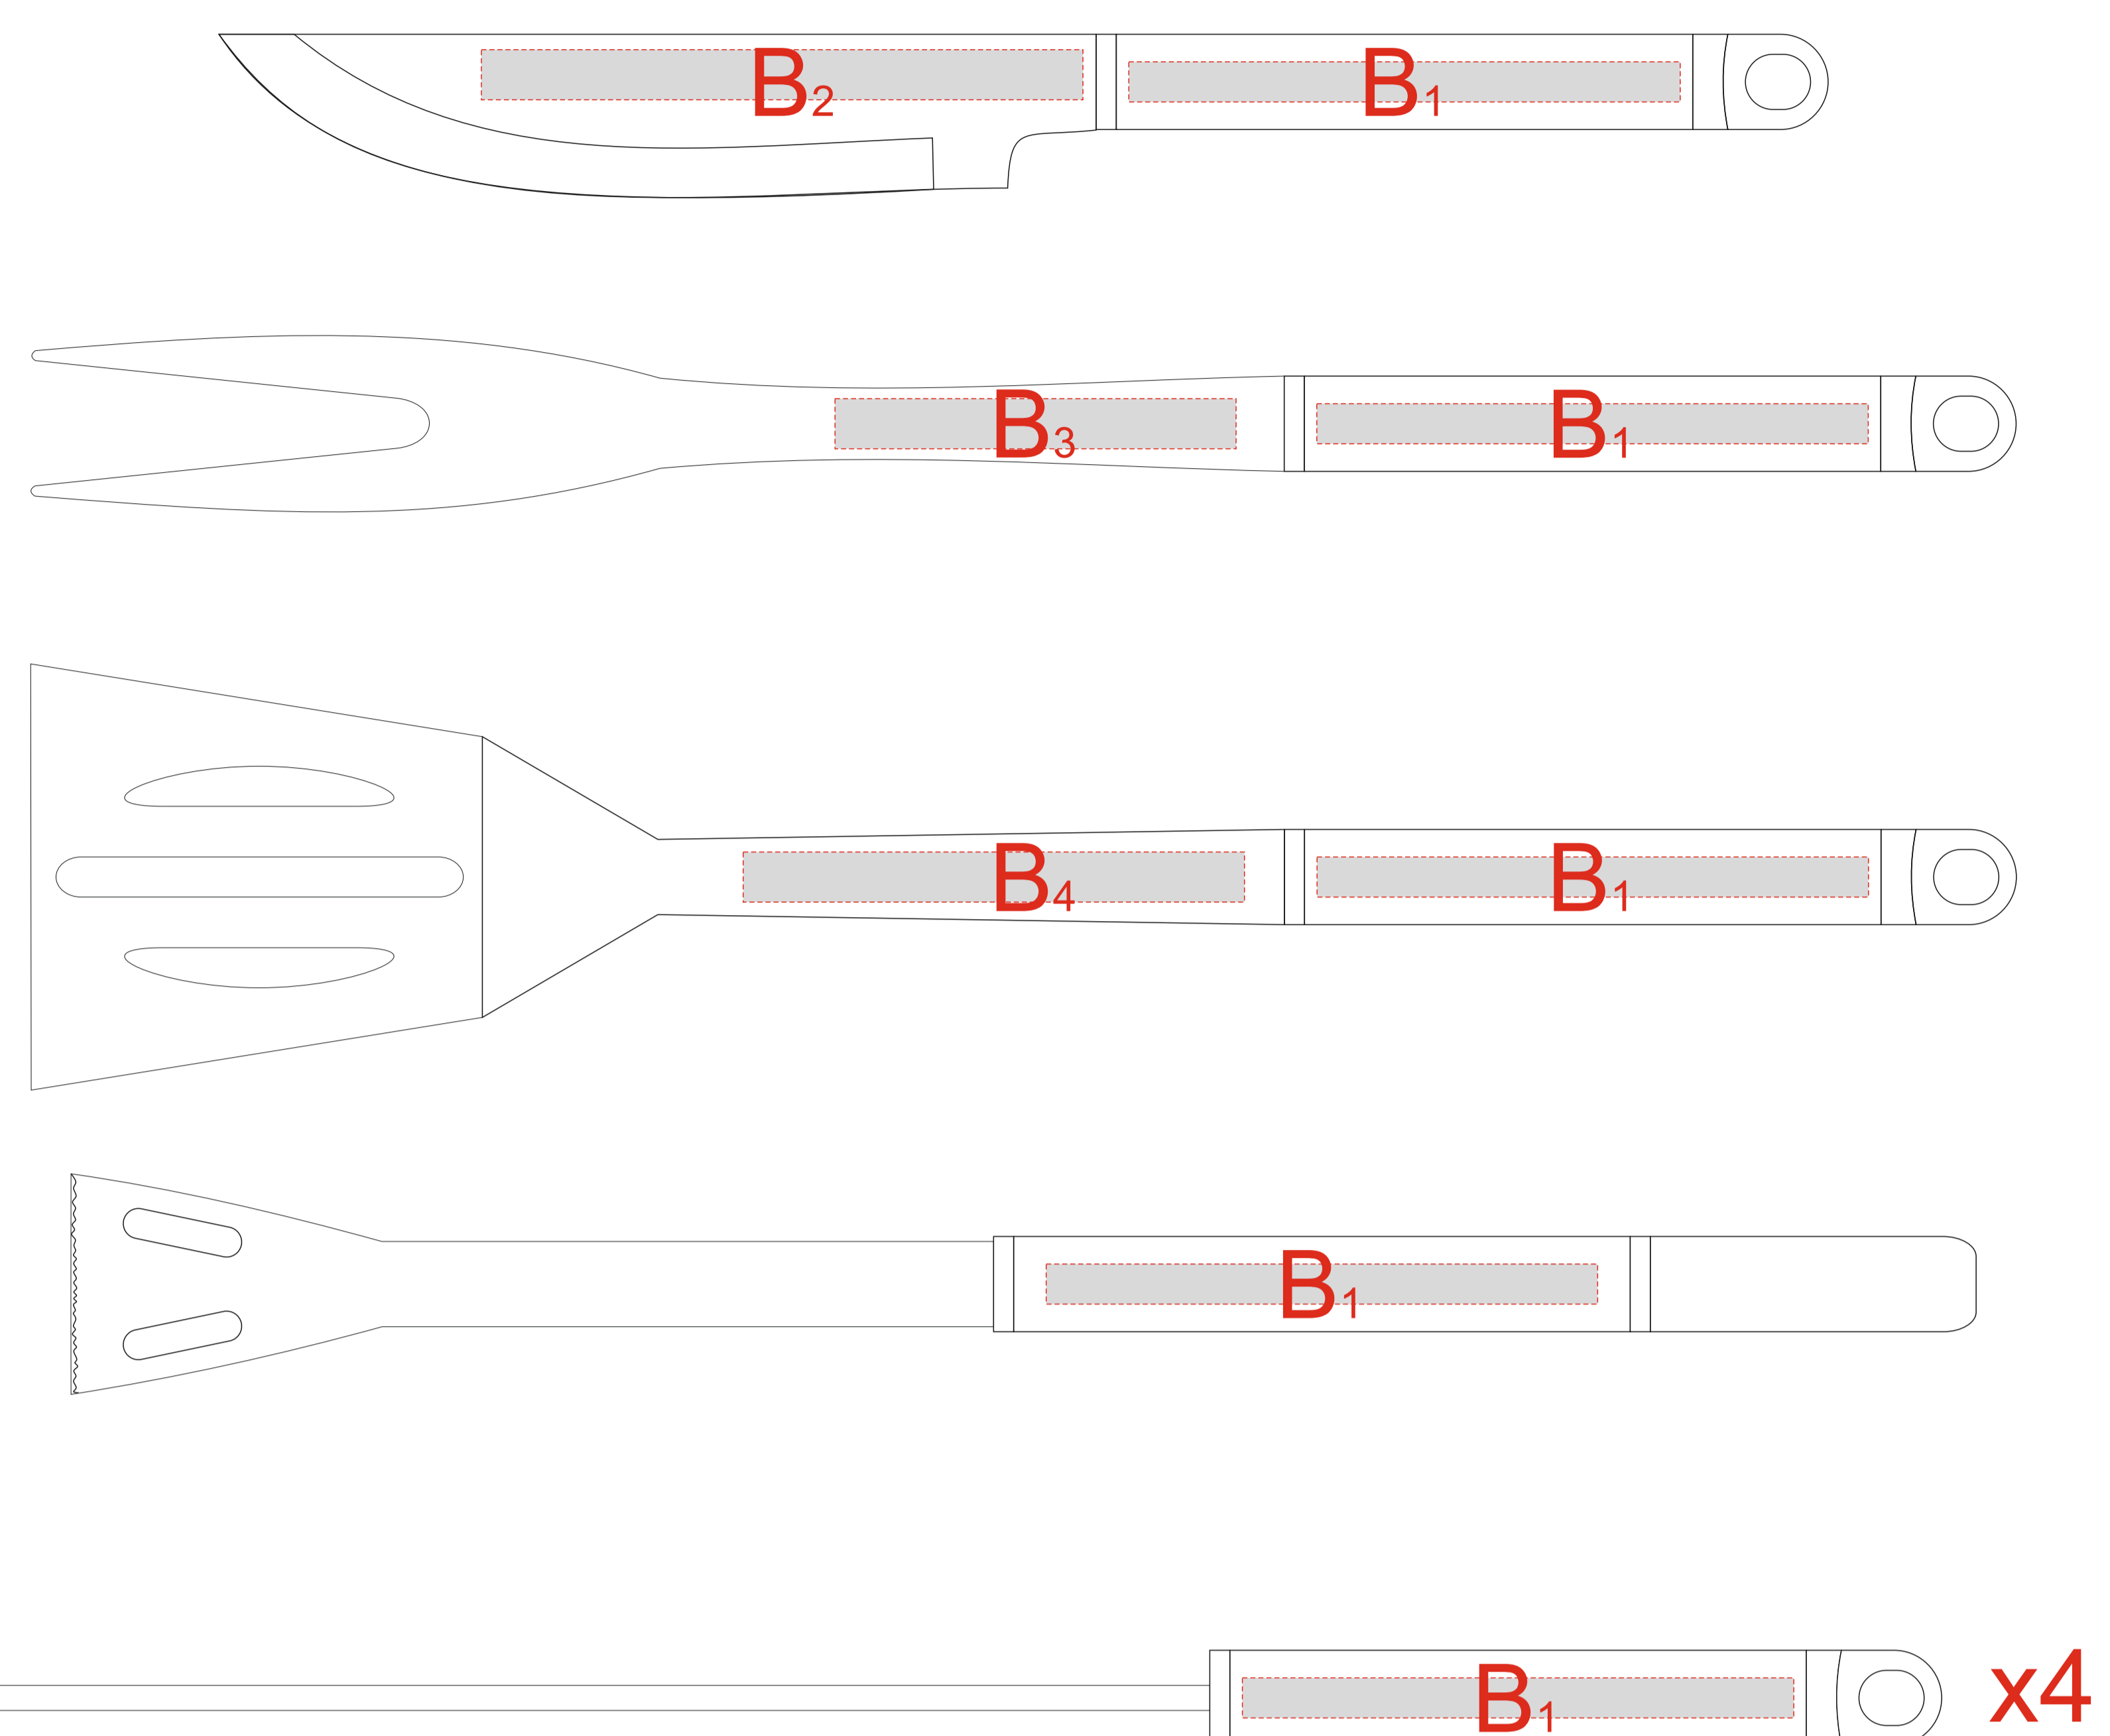

Нанесение возможно с двух сторон

B₁	Вид нанесения	Макс площадь (Ш*В)
	Гравировка	110x8мм

B₂	Вид нанесения	Макс площадь (Ш*В)
	Гравировка	120x10мм

Нанесение возможно с двух сторон

B₃	Вид нанесения	Макс площадь (Ш*В)
	Гравировка	80x10мм

B₄	Вид нанесения	Макс площадь (Ш*В)
	Гравировка	100x10мм

B₅	Вид нанесения	Макс площадь (Ш*В)
	Гравировка	40x8мм