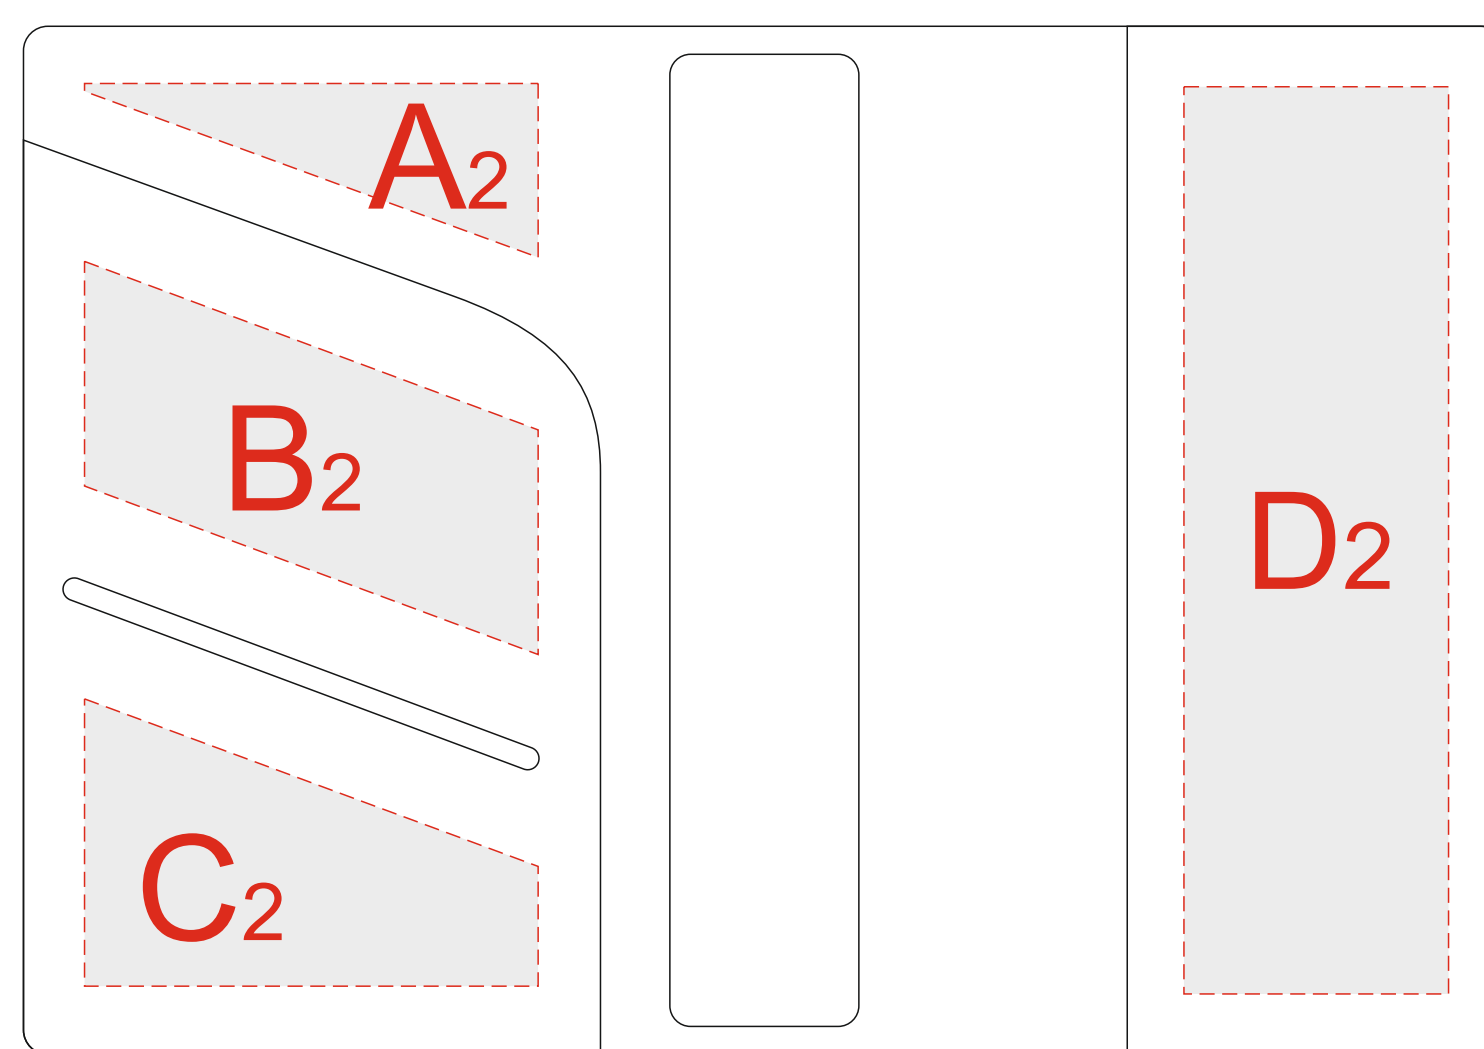

внешняя сторона в развернутом виде

внутренняя сторона в развернутом виде

Линия сгиба обложки в сложенном виде

A	Вид нанесения	Макс площадь (Ш*В)
	Тиснение	60x23мм
	DTF (текстиль)	60x23мм
B	Вид нанесения	Макс площадь (Ш*В)
	Тиснение	60x52мм
	DTF (текстиль)	60x52мм
C	Вид нанесения	Макс площадь (Ш*В)
	Тиснение	60x38мм
	DTF (текстиль)	60x38мм
D	Вид нанесения	Макс площадь (Ш*В)
	Тиснение	35x95мм
	DTF (текстиль)	35x95мм
E	Вид нанесения	Макс площадь (Ш*В)
	Уф печать (навылет)	202x142мм