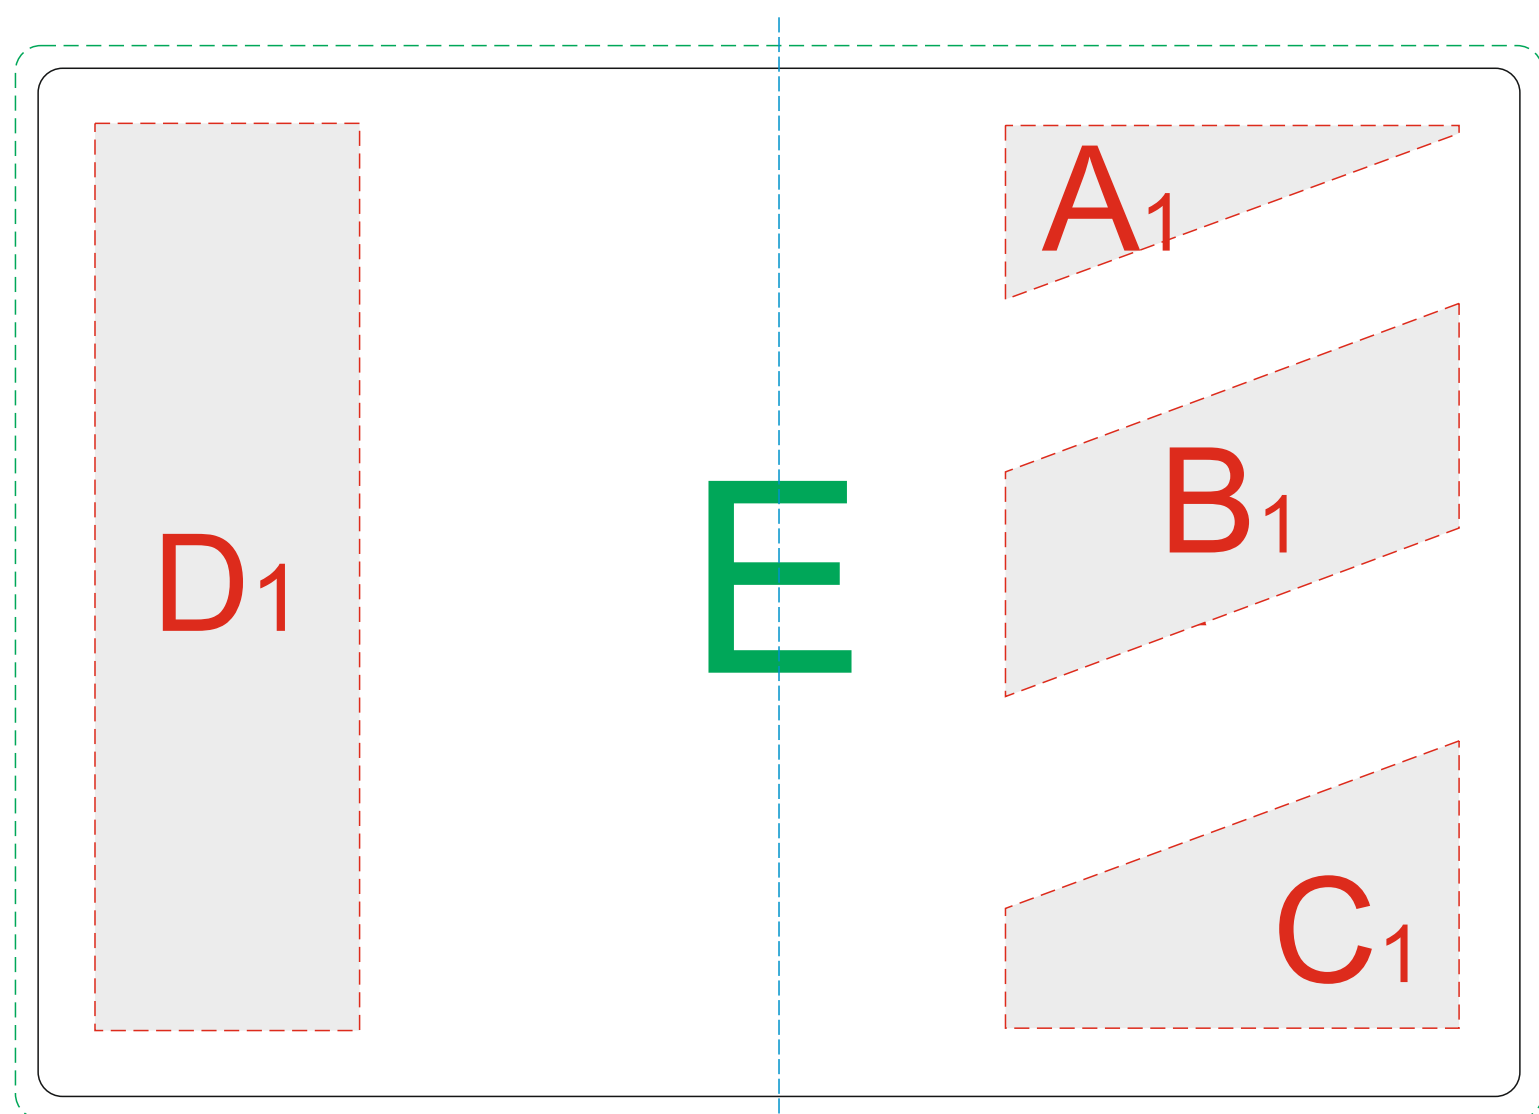

внешняя сторона в развернутом виде

внутренняя сторона в развернутом виде

Линия сгиба обложки в сложенном виде

A	Вид нанесения	Макс площадь (Ш*В)
	Тиснение	60x23мм
	DTF (текстиль)	60x23мм
B	Вид нанесения	Макс площадь (Ш*В)
	Тиснение	60x52мм
	DTF (текстиль)	60x52мм
C	Вид нанесения	Макс площадь (Ш*В)
	Тиснение	60x38мм
	DTF (текстиль)	60x38мм
D	Вид нанесения	Макс площадь (Ш*В)
	Тиснение	35x95мм
	DTF (текстиль)	35x95мм
E	Вид нанесения	Макс площадь (Ш*В)
	Уф печать (навылет)	202x142мм