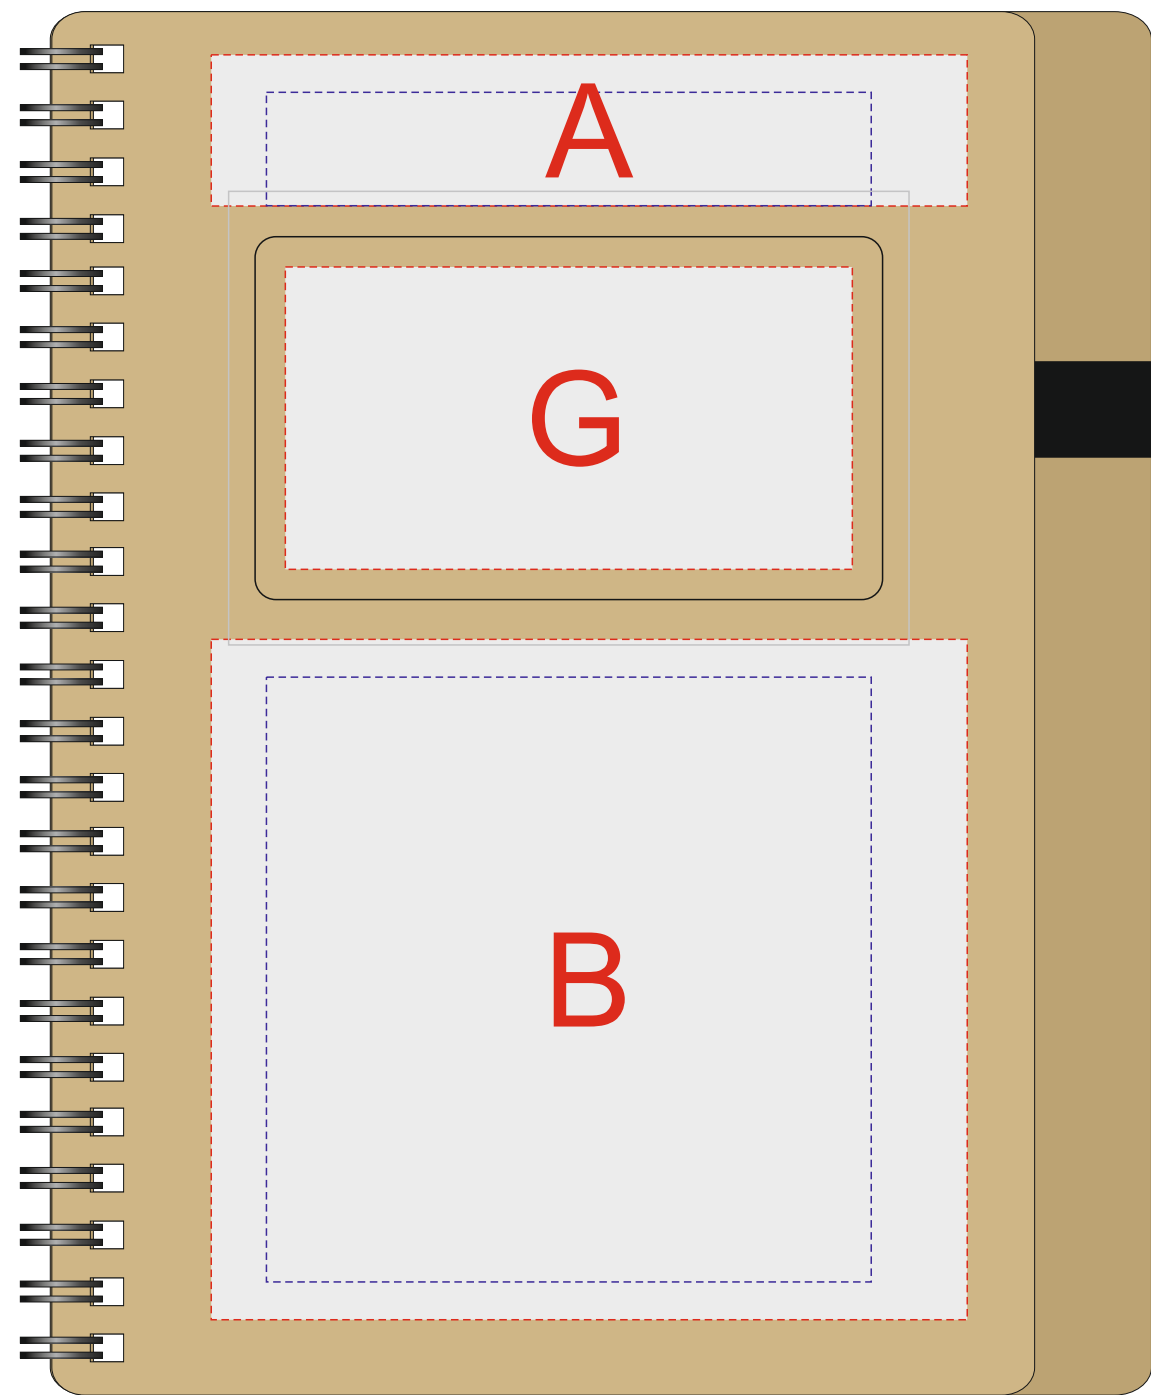

лицо

оборот

Внимание! Трафаретная печать возможна в одну краску - белым, черным или серебристым цветом.

Внимание! Допускается незначительный ореол клея вокруг изображения при печати методом термотрансфера.

A	Вид нанесения	Макс площадь (Ш*В)
	Тампопечать	50x20мм
	Цифровая печать	90x20мм
	Термотрансфер	80x15мм

B	Вид нанесения	Макс площадь (Ш*В)
	Тампопечать	50x50мм
	Цифровая печать	90x90мм
	Трафаретная печать 1+0	80x80мм
	Термотрансфер	80x80мм

C	Вид нанесения	Макс площадь (Ш*В)
	Гравировка	50x6мм

D	Вид нанесения	Макс площадь (Ш*В)
	Тампопечать	35x5мм

E	Вид нанесения	Макс площадь (Ш*В)
	Гравировка	95x6мм

F	Вид нанесения	Макс площадь (Ш*В)
	Тампопечать	25x40мм
	Цифровая печать	90x90мм
	Трафаретная печать 1+0	70x100мм
	Термотрансфер	70x80мм

G	Вид нанесения	Макс площадь (Ш*В)
	Цифровая вставка	75x40мм