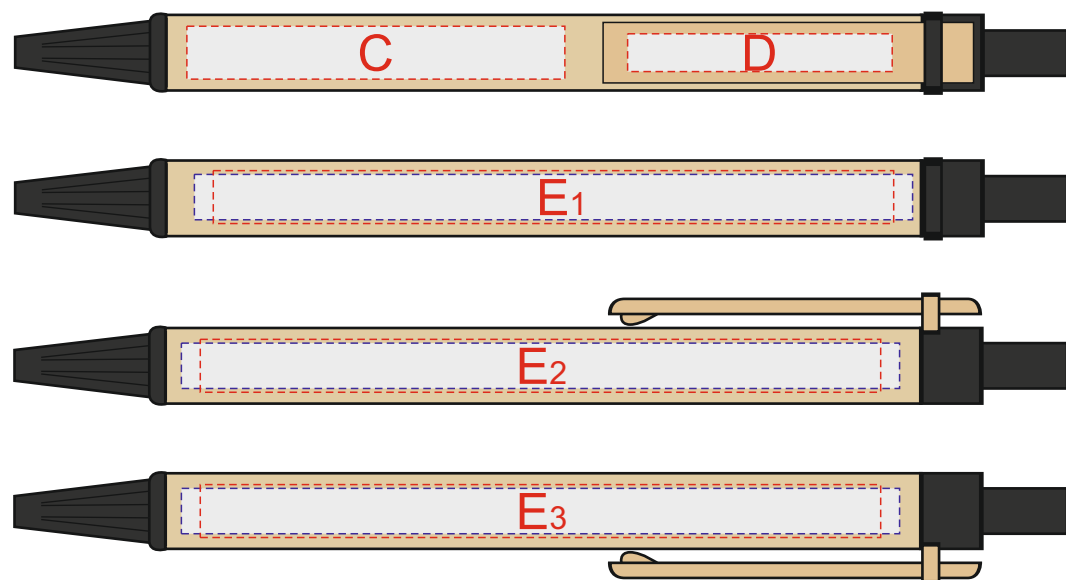

лицо

оборот

Внимание! Трафаретная печать возможна в одну краску - белым, черным или серебристым цветом.

Внимание! Допускается незначительный ореол клея вокруг изображения при печати методом термотрансфера.

A	Вид нанесения	Макс площадь (Ш*В)
	Тампопечать	50x20мм
	Цифровая печать	90x20мм
	Термотрансфер	80x15мм

B	Вид нанесения	Макс площадь (Ш*В)
	Тампопечать	50x50мм
	Цифровая печать	90x90мм
	Трафаретная печать 1+0	80x80мм
	Термотрансфер	80x80мм

G	Вид нанесения	Макс площадь (Ш*В)
	Цифровая вставка	75x40мм