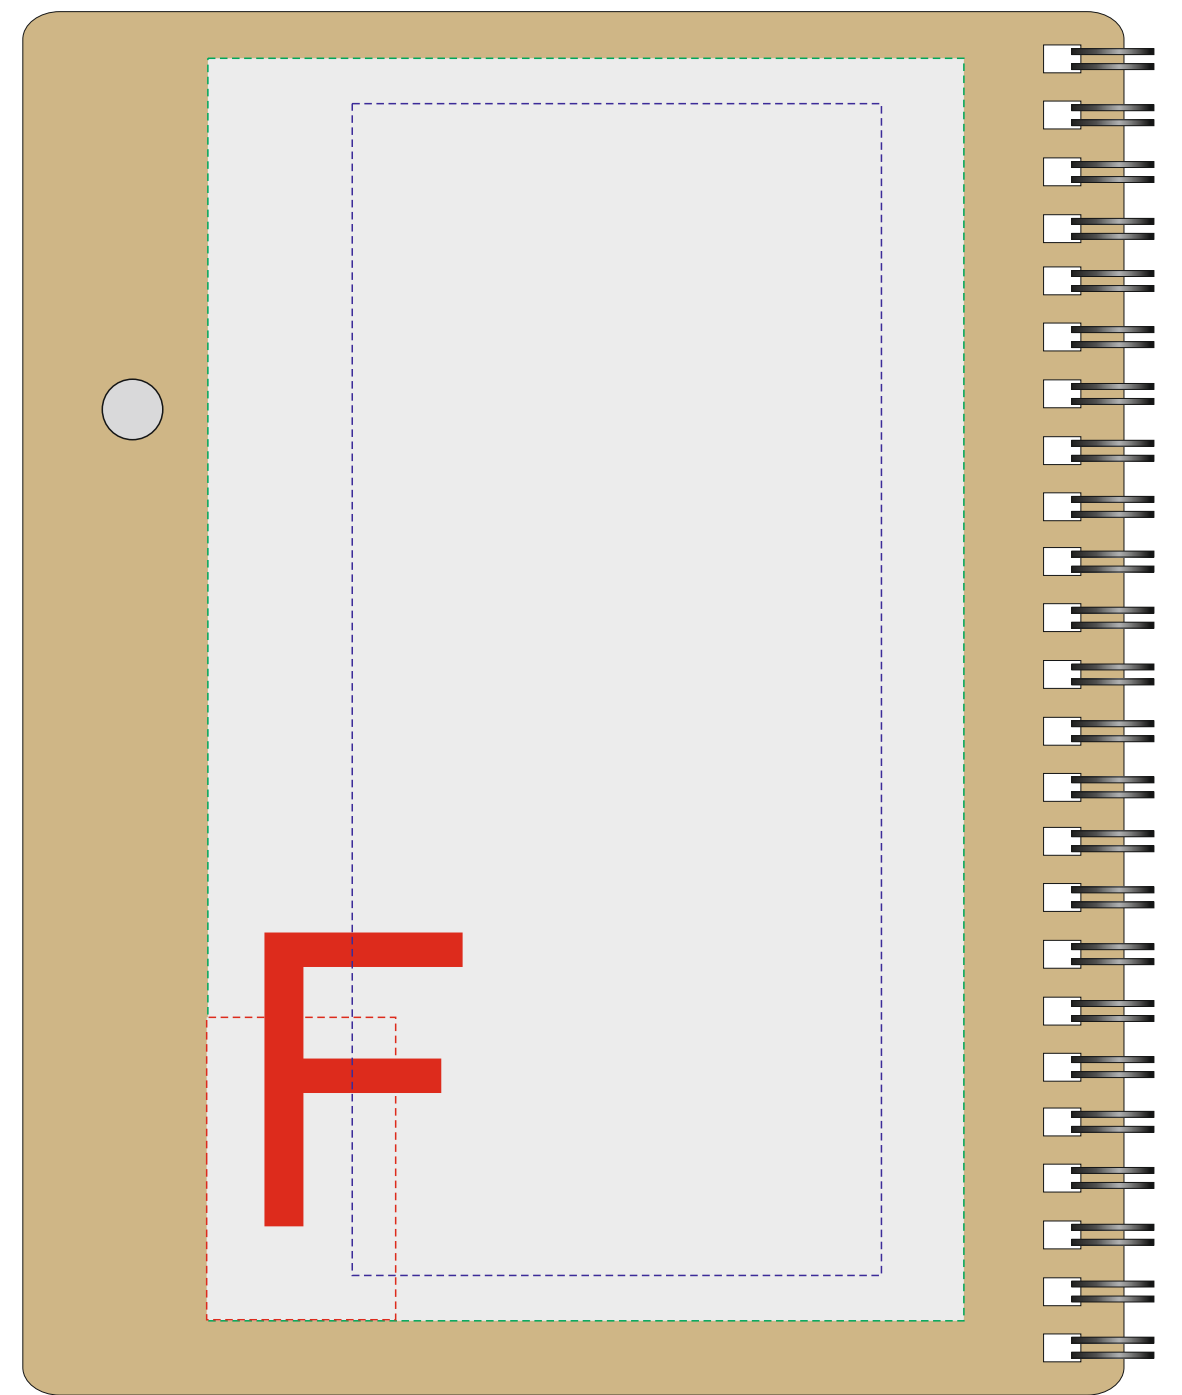

лицо

оборот

Внимание! Трафаретная печать возможна в одну краску - белым, черным или серебристым цветом.

Внимание! Допускается незначительный ореол клея вокруг изображения при печати методом термотрансфера.

A	Вид нанесения	Макс площадь (Ш*В)
	Тампопечать	50x20мм
	Цифровая печать	90x20мм
	Термотрансфер	80x15мм

B	Вид нанесения	Макс площадь (Ш*В)
	Тампопечать	50x50мм
	Цифровая печать	90x90мм
	Трафаретная печать 1+0	80x80мм
	Термотрансфер	80x80мм

C	Вид нанесения	Макс площадь (Ш*В)
	Гравировка	50x6мм

D	Вид нанесения	Макс площадь (Ш*В)
	Тампопечать	35x5мм

E	Вид нанесения	Макс площадь (Ш*В)
	Гравировка	95x6мм

F	Вид нанесения	Макс площадь (Ш*В)
	Тампопечать	25x40мм
	Цифровая печать	90x90мм
	Трафаретная печать 1+0	70x100мм
	Термотрансфер	70x80мм

G	Вид нанесения	Макс площадь (Ш*В)
	Цифровая вставка	75x40мм