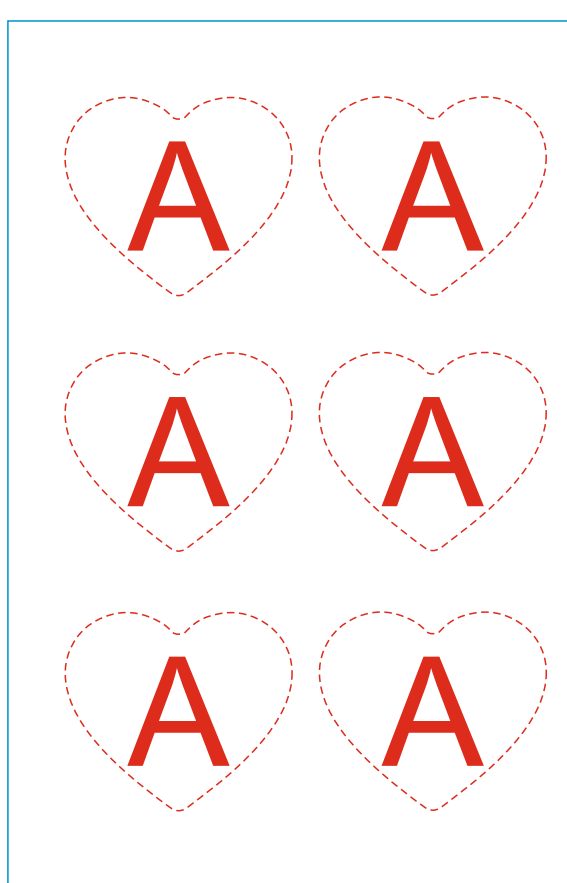

### Возможные формы

Стикерпак на 6 наклеек без фона  
Размер стикерпака 75x115мм

А	Вид нанесения	Макс площадь (Ш*В)
	Стикер со смолой	30x30мм

### Пример