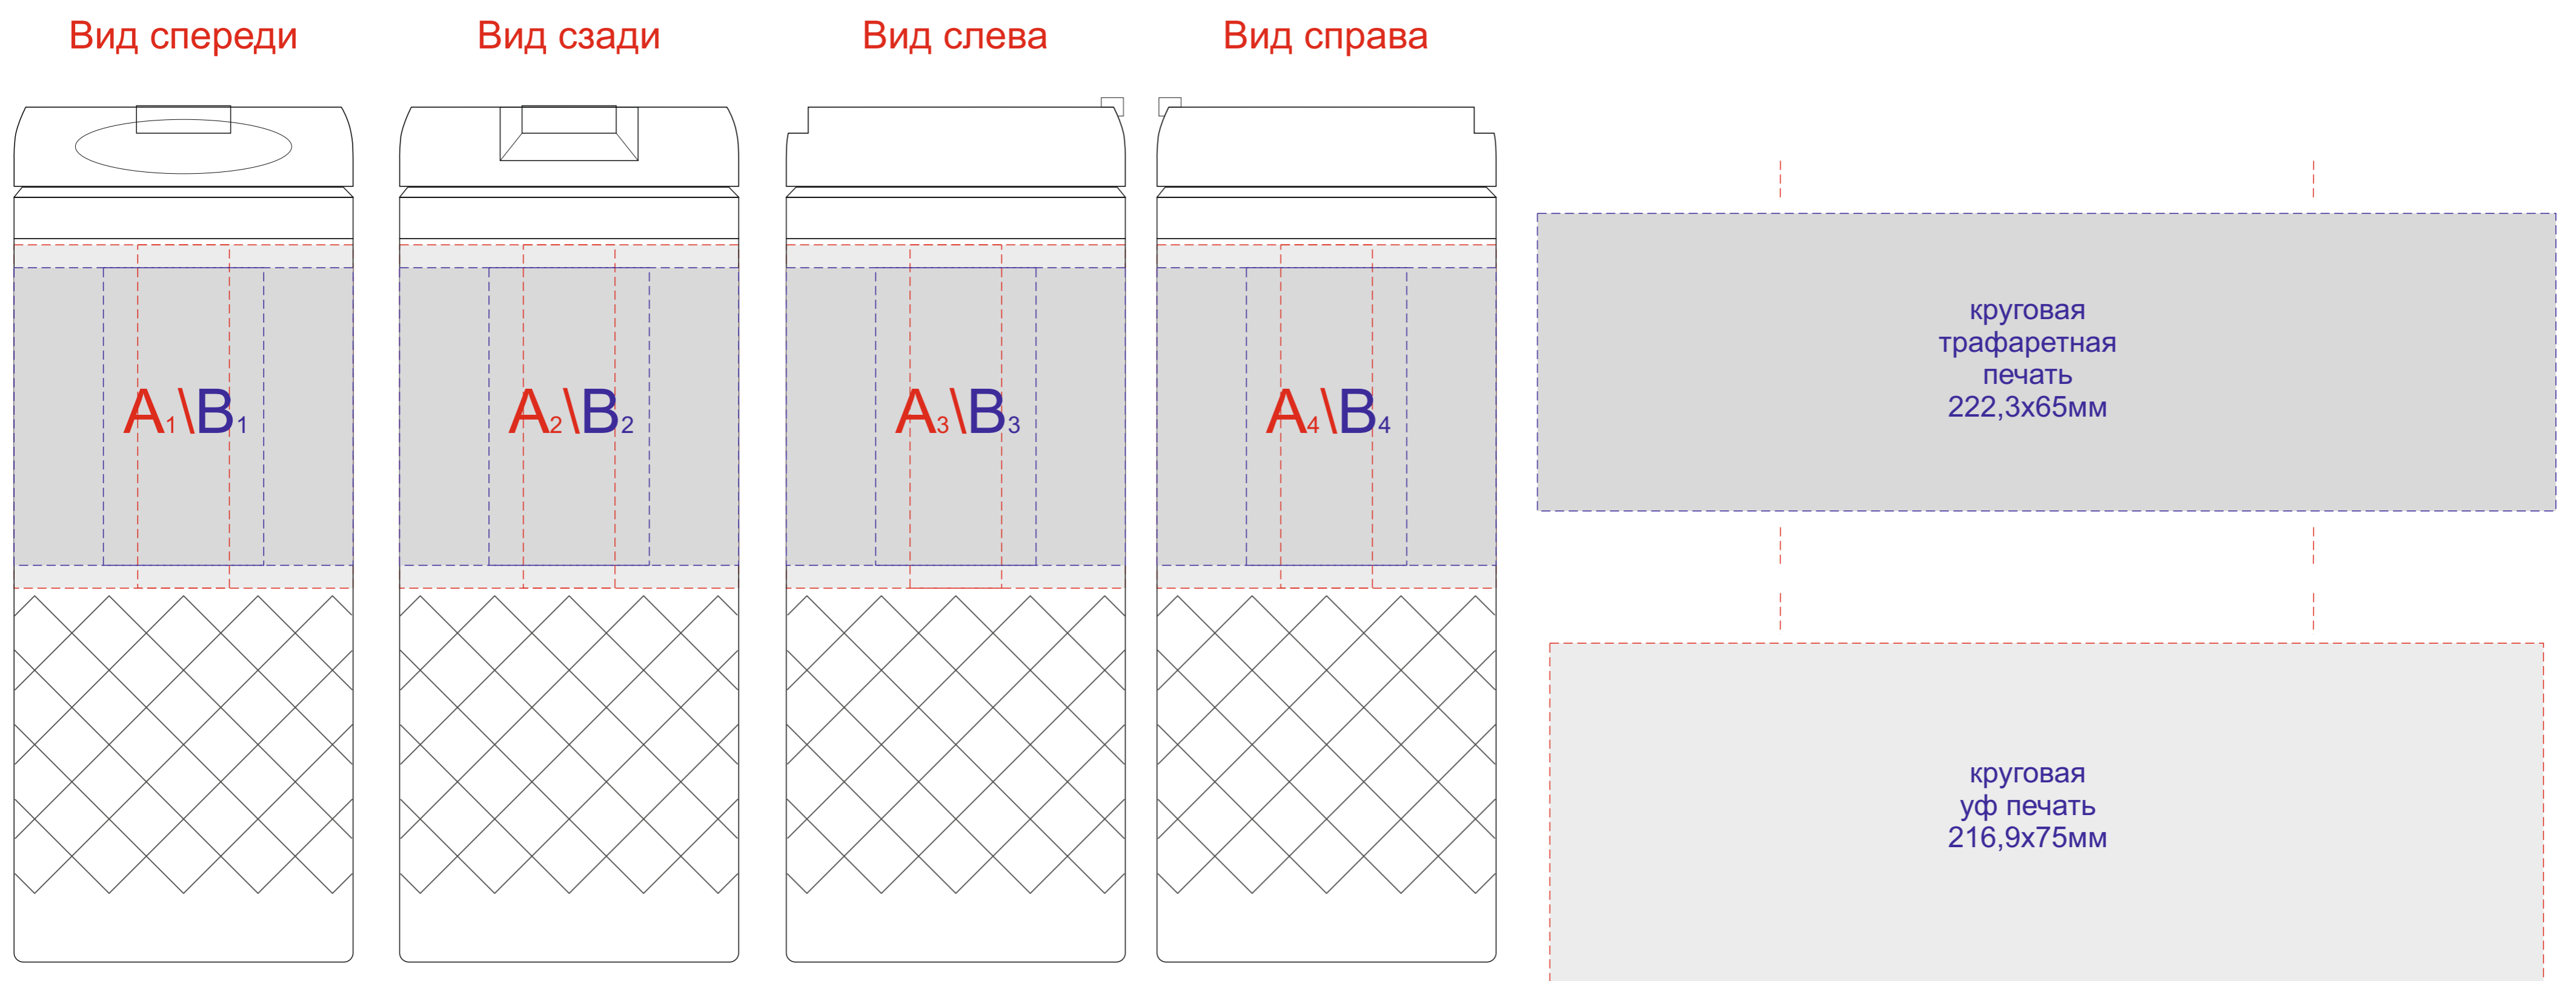

Арт. 82702

Внимание! При печати пантонами (тампопечать) на цветных изделиях происходит миграция цвета, нанесение рекомендуем делать золотом или серебром, остальные цвета - через сигнальный образец.

Круговая трафаретная печать не стыкуется!

Круговая УФ печать не позиционируется относительно крышки и других нанесений.

A	Вид нанесения	Макс площадь (Ш*В)
	Тампопечать	35x50мм
	Уф печать	20x75мм

B	Вид нанесения	Макс площадь (Ш*В)
	Круговая трафаретная печать	222.3x65мм
	Круговая УФ печать	216,9x75мм