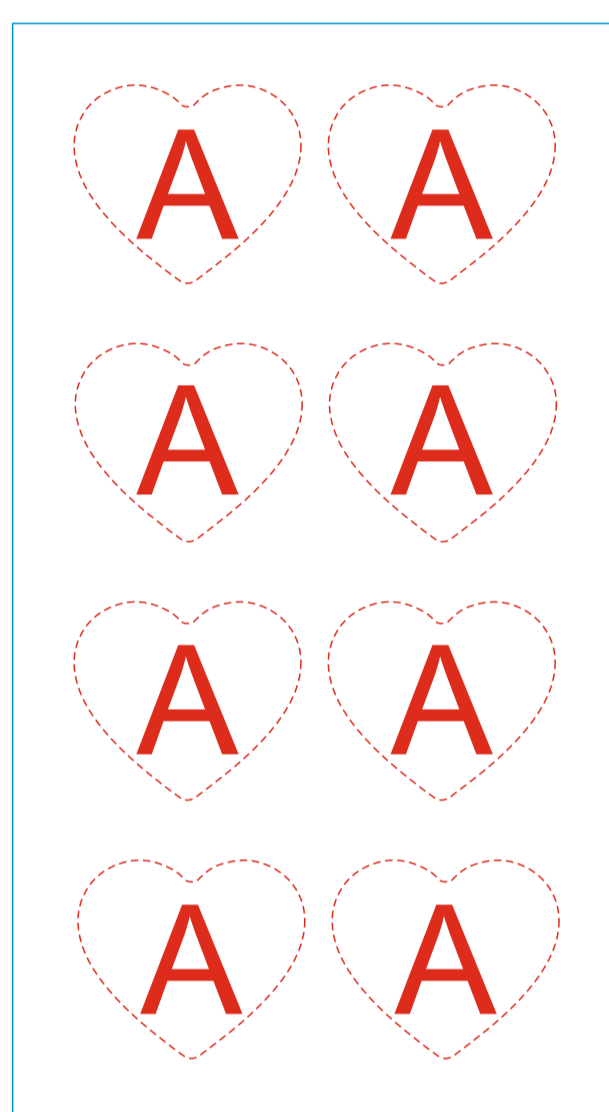

Возможные формы

Стикерпак на 8 наклеек без фоновой запечатки
Размер стикерпака 80x145мм

A	Вид нанесения	Макс площадь (Ш*В)
	Стикер со смолой	30x30мм

Пример