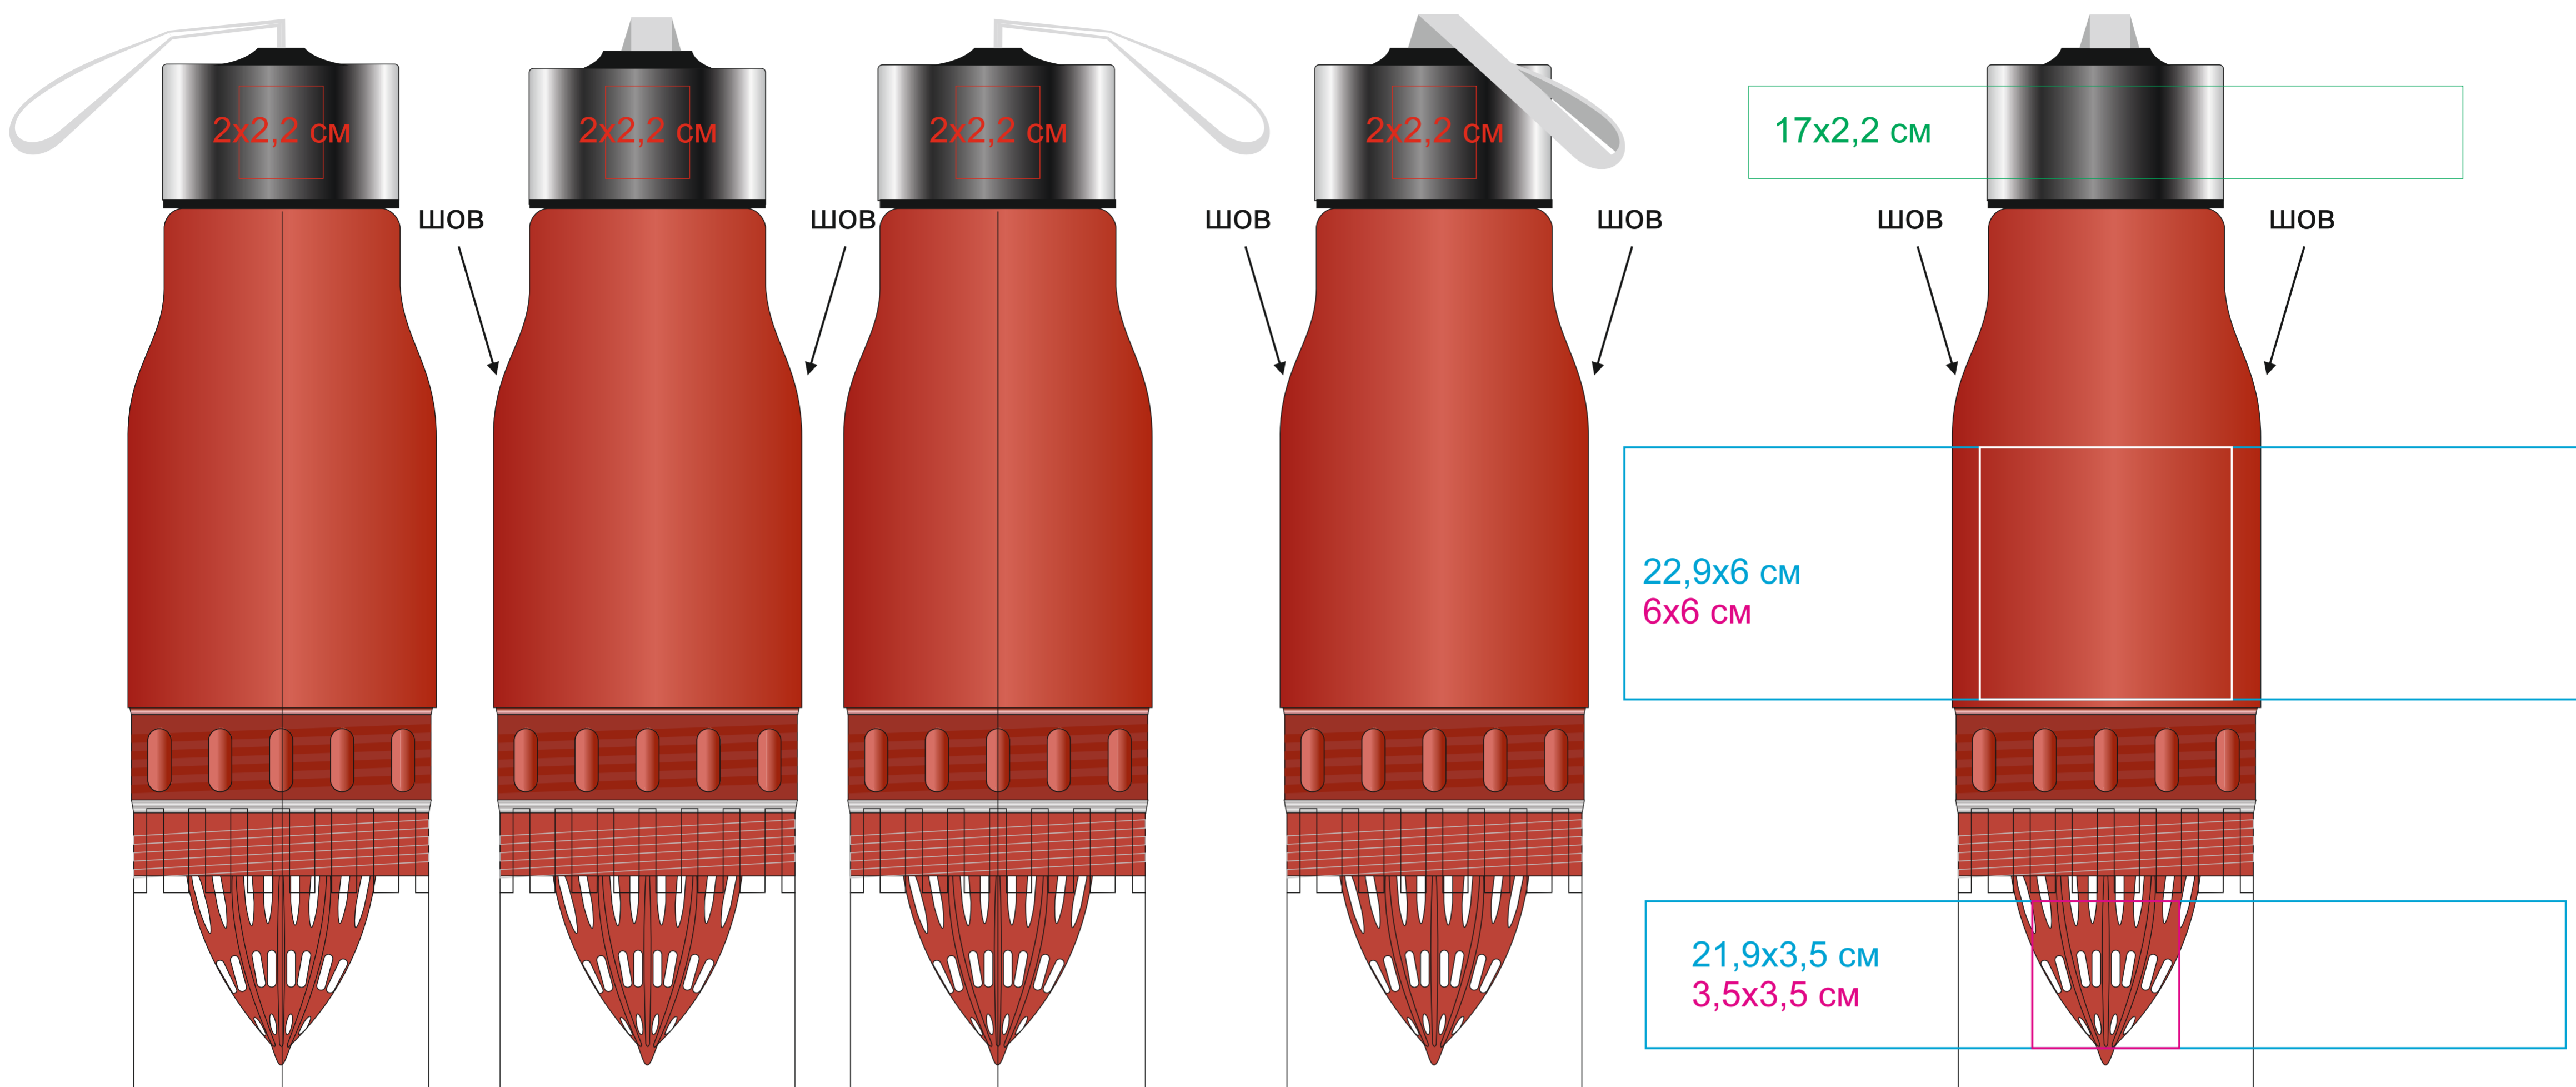

Бутылка SELMY, арт. 345555

Метод нанесения: гравировка, круговая гравировка, круговая УФ-печать, УФ-DTF

Возможно смещение относительно положения крышки

Если нанесение не должно попасть на шов изделия, об этом надо указывать в бланке технического задания

345555/08

345555/15

345555/24