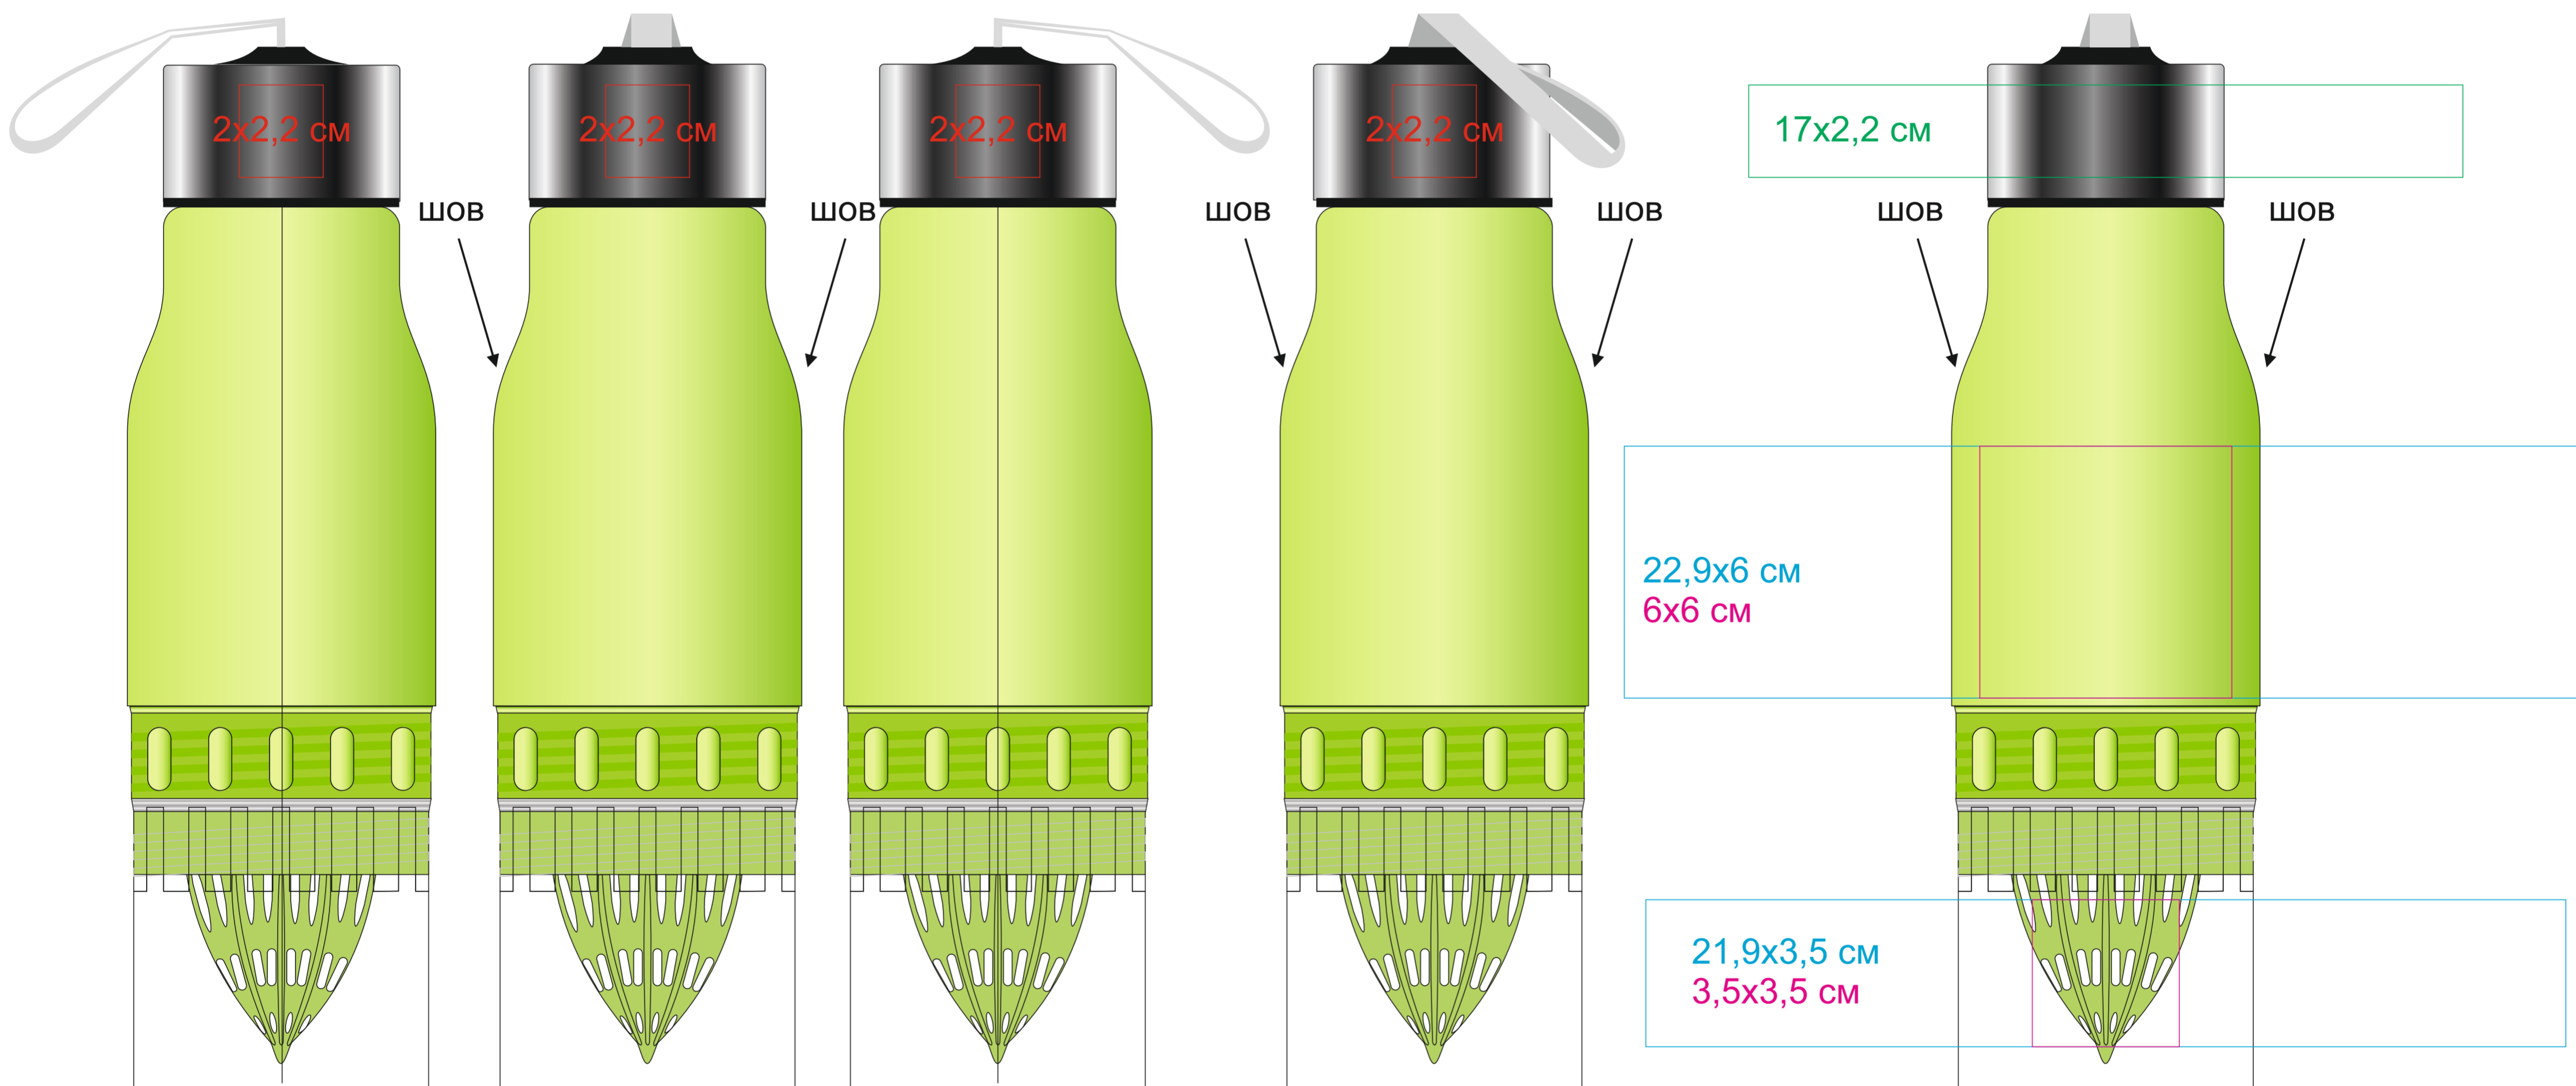

Бутылка SELMY, арт. 345555

Метод нанесения: гравировка, круговая гравировка, круговая УФ-печать, УФ-DTF

Возможно смещение относительно положения крышки

Если нанесение не должно попасть на шов изделия, об этом надо указывать в бланке технического задания

345555/08

345555/15

345555/24