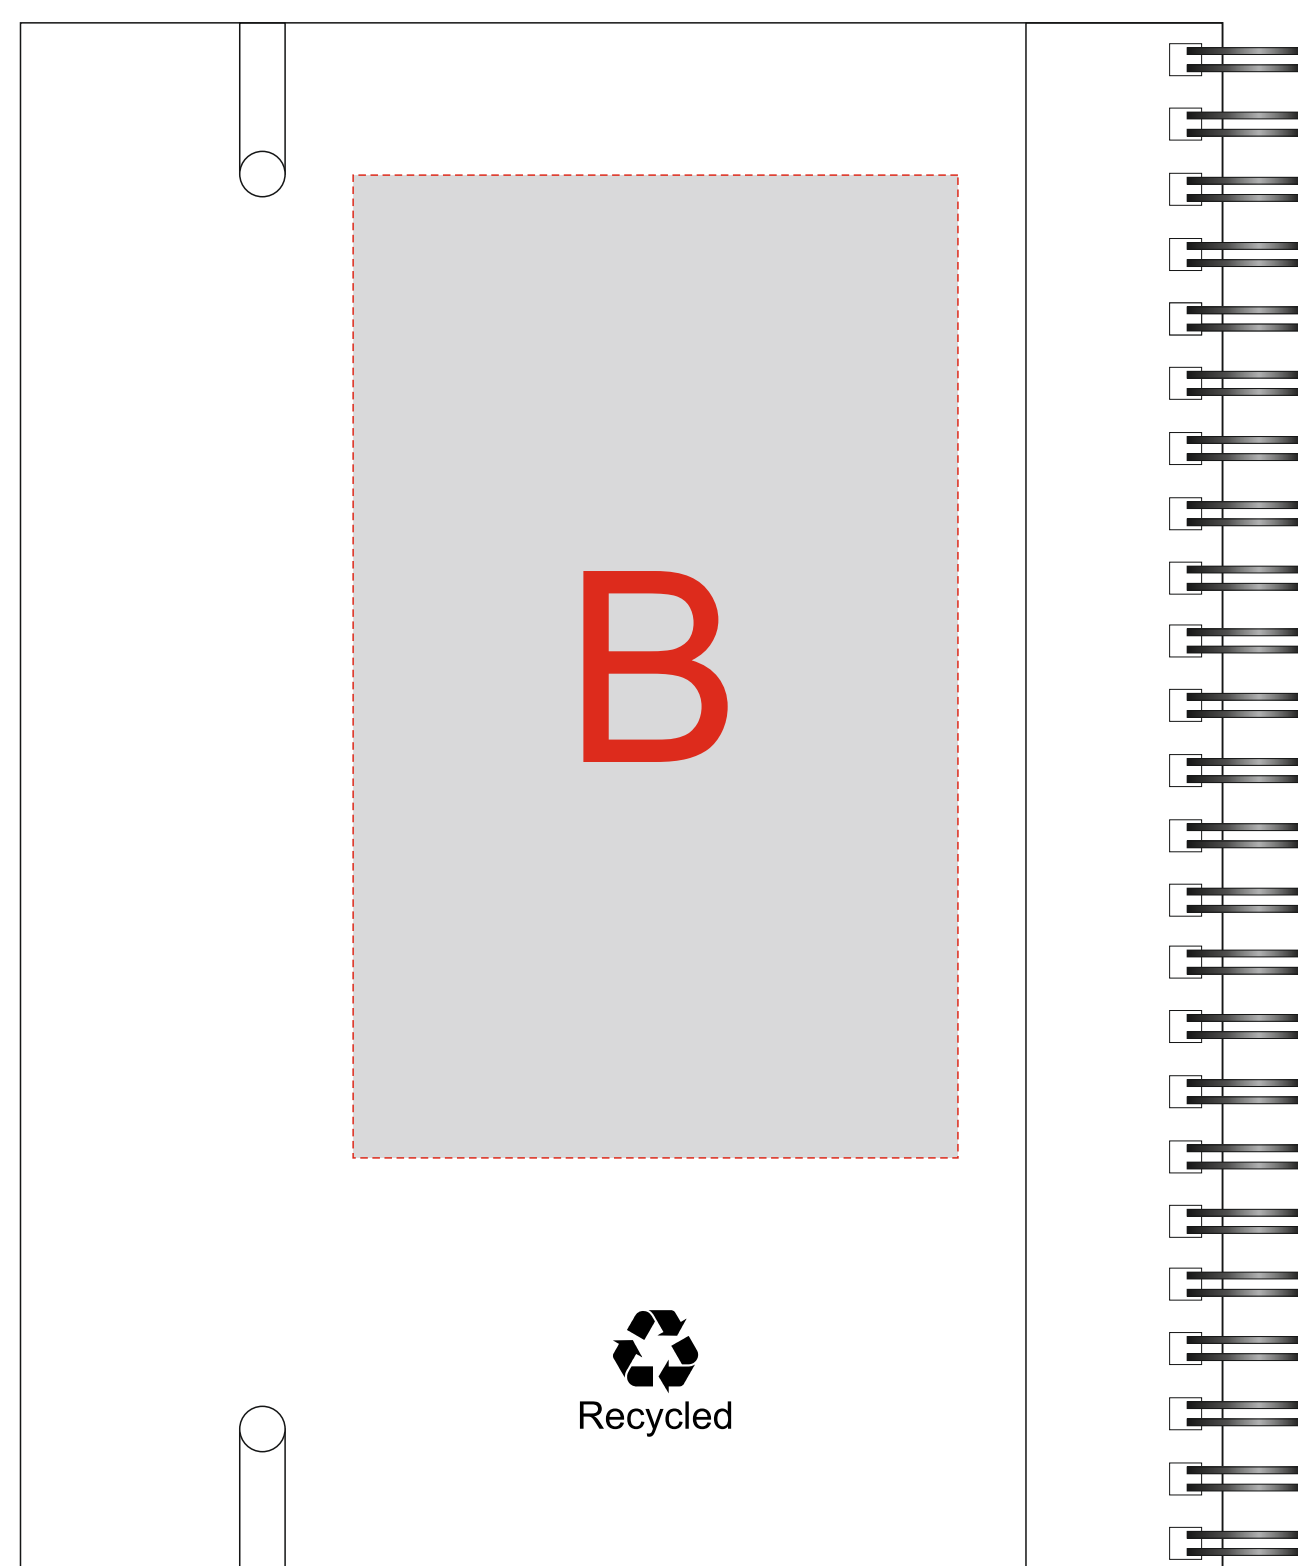

лицо

оборот

A	Вид нанесения	Макс площадь (Ш*В)
	Трафаретная печать (1+0)	80x160мм
	Тампопечать	50x50мм
	DTF (текстиль)	80x160мм

C	Вид нанесения	Макс площадь (Ш*В)
	Тампопечать	50x6,5мм

B	Вид нанесения	Макс площадь (Ш*В)
	Трафаретная печать (1+0)	80x130мм
	Тампопечать	50x50мм
	DTF (текстиль)	80x130мм

D	Вид нанесения	Макс площадь (Ш*В)
	Тампопечать	50x6,5мм

масштаб 1:2