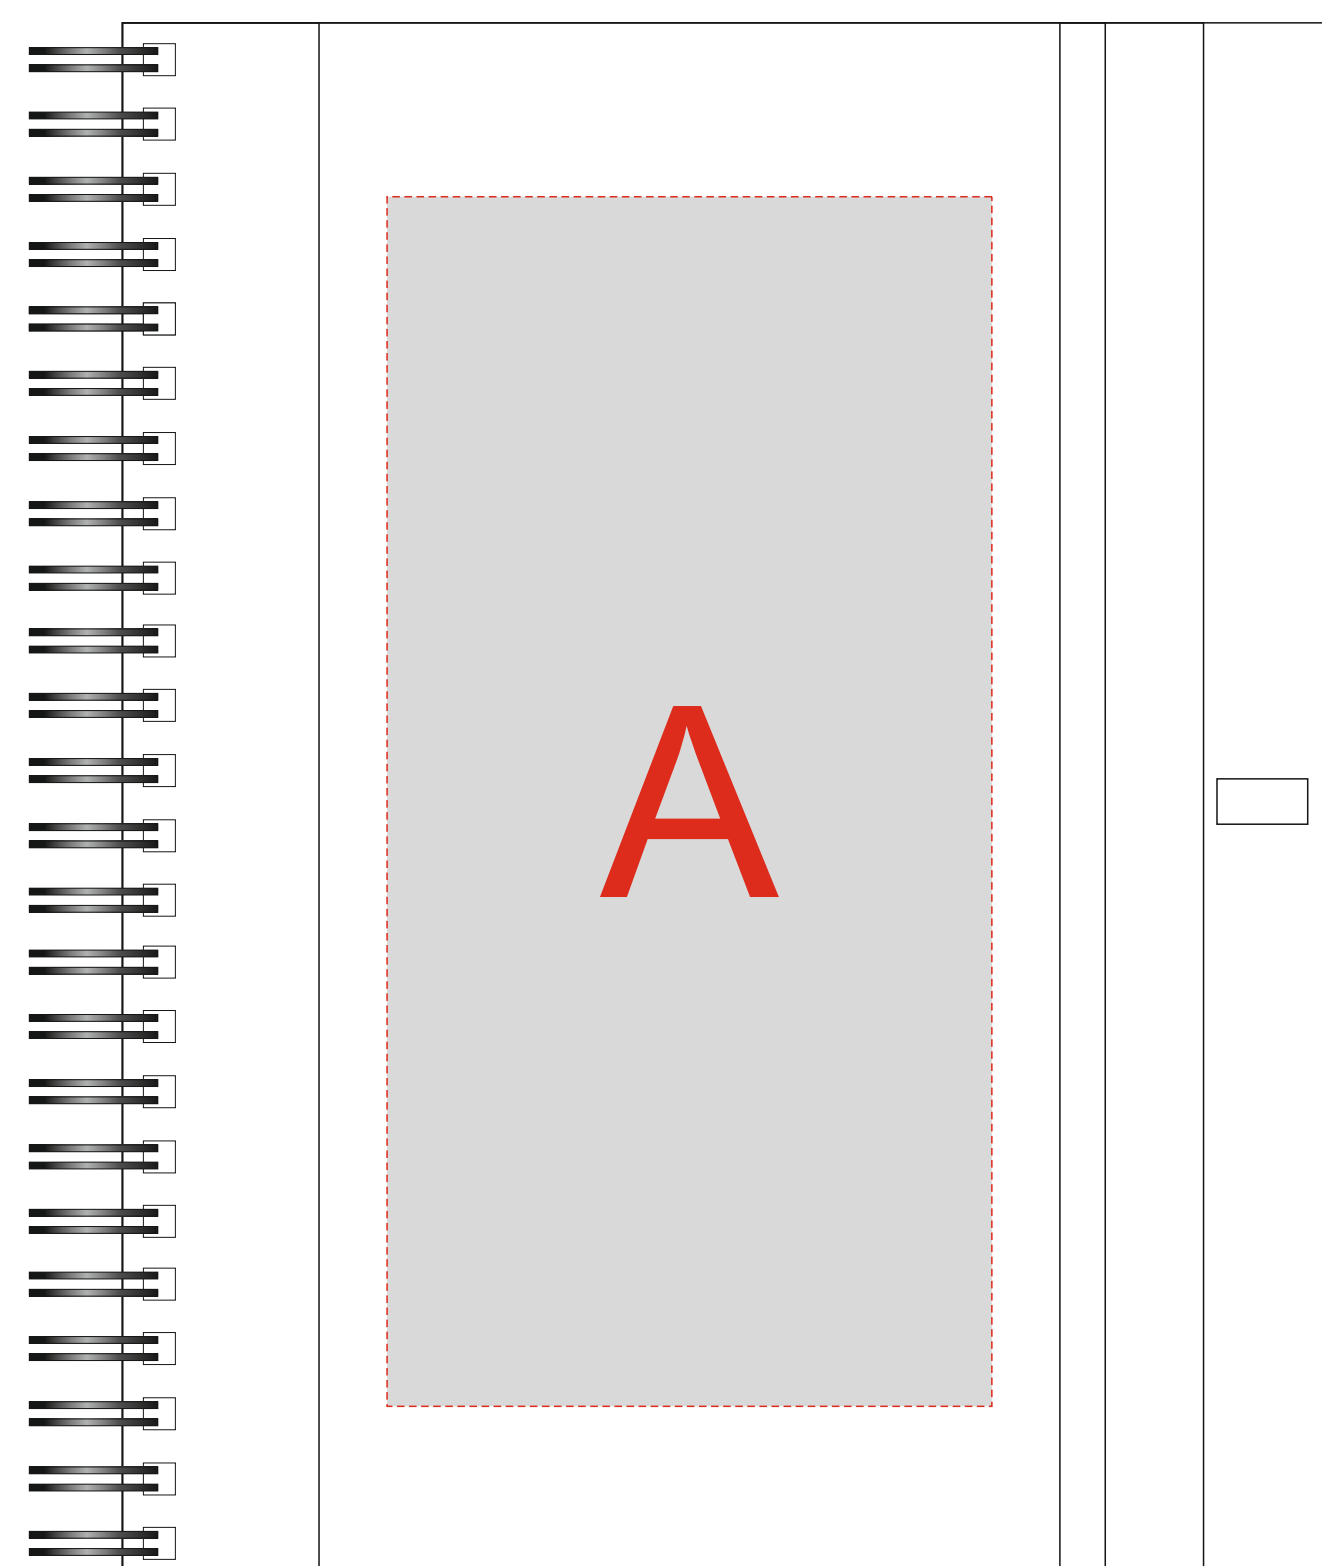

лицо

оборот

A	Вид нанесения	Макс площадь (Ш*В)
	Трафаретная печать (1+0)	80x160мм
	Тампопечать	50x50мм
	DTF (текстиль)	80x160мм

C	Вид нанесения	Макс площадь (Ш*В)
	Тампопечать	50x6,5мм

B	Вид нанесения	Макс площадь (Ш*В)
	Трафаретная печать (1+0)	80x130мм
	Тампопечать	50x50мм
	DTF (текстиль)	80x130мм

D	Вид нанесения	Макс площадь (Ш*В)
	Тампопечать	50x6,5мм

масштаб 1:2