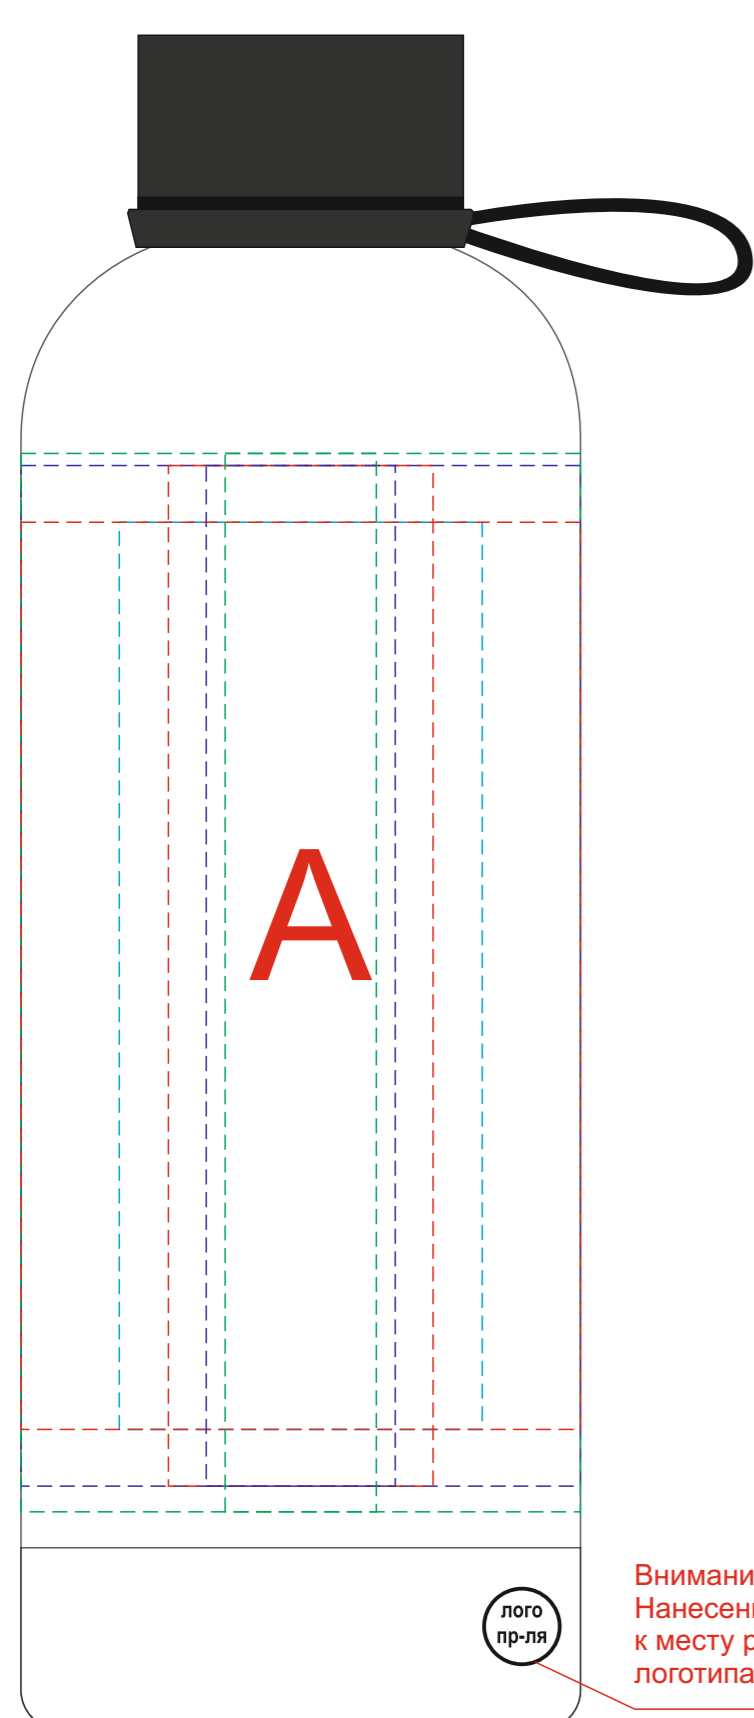

Арт. В1910S

лицо

крышка

круговая УФ печать

лого пр-ва

Внимание!
Нанесение не привязано
к месту расположения
логотипа производителя

**Внимание! Круговое нанесение не позиционируется.
Круговая гравировка и круговая трафаретная печать не стыкуются.**

круговая гравировка

круговая трафаретная печать 1+0

	Вид нанесения	Макс площадь (Ш*В)
A	Тампопечать	35x45мм
	Круговая трафаретная печать 1+0	200x120мм
	Гравировка	25x135мм
	Круговая гравировка	230x135мм
	Гравировка XL	48x120мм
	Уф печать	20x140мм
	Круговая уф печать	232,36x140мм